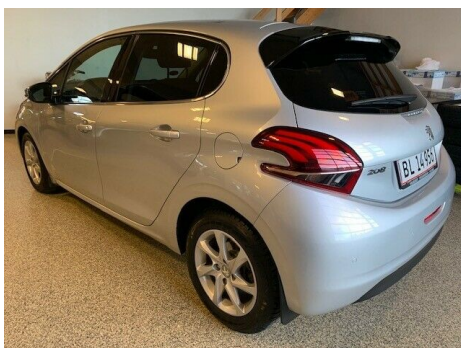

Peugeot 208 · 1,6 · BlueHDi 100 Desire Sky

Pris: 109.900,-

Type:	Personvogn
Modelår:	2017
1. indreg:	12/2017
Kilometer:	64.000 km.
Brændstof:	Diesel
Farve:	Sølvmetal
Antal døre:	5

PANORAMA GLASTAG SOM GIVER ET FANTASTISK LYS I KABINEN · FULDAUTOMATISK 2 ZONET KLIMA · STOR SKÆRM MED APPLE CAR PLAY · BILEN ER UNDERVOGNSBEHANDLET · 16" alufælge · fjernb. c.lås · parkeringssensor (bag) · fartpilot · kørecomputer · infocenter · startspærre · udv. temp. måler · regnsensor · 3 trins sædevarme · højdejust. forsæde · 4x el-ruder · el-spejle · automatisk start/stop · dæktryksmåler · multifunktionsrat · håndfrit til mobil · bluetooth · musikstreaming via bluetooth · android auto · kopholder · splitbagsæde · læderrat · tågelygter · automatisk lys · led kørelys · 6 airbags · abs · antispin · esp · servo · indfarvede kofangere · mørktonede ruder i bag · 1 ejer · ikke ryger · service ok · diesel partikel filter · elektronisk p-skive · bilen står på vinterhjul og de originale 16" alufælge medfølger naturligvis. BEMÆRK DEN BILLIGE EJERAFGIFT PÅ KUN 130 KR HALVÅRLIGT...
****VELKOMMEN HOS AH CARS -ALTID KLAR EN GOD BILSNAK - BILLIG FINANSIERING MED OG UDEN UDBETALING****

Motor	Ydelse	Transmission	Mål	Økonomi
Volume: 1,6	Effekt: 100 HK.	Forhjulstræk	Længde: 399 cm.	Tank: 50 l.
Cylinder: 4	Moment: 254	Gear: Manuel gear	Bredde: 174 cm.	Km/l: 33,3 l.
Antal ventiler: 8	Topfart: 187 km/t.		Højde: 146 cm	Ejeravgift:
	0-100 km/t.: 10,70 sek.		Vægt: 1.265 kg.	DKK 1.180
				Produktionsår:
				-