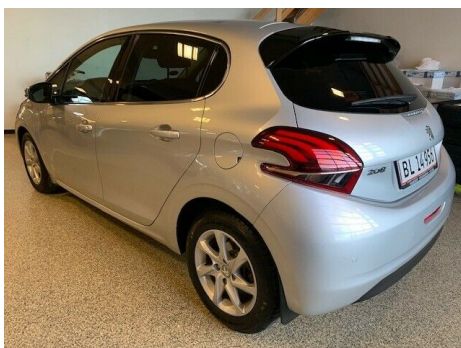

# Peugeot 208 · 1,6 · BlueHDi 100 Desire Sky

**Pris: 109.900,-**

Type:	Personvogn
Modelår:	2017
1. indreg:	12/2017
Kilometer:	64.000 km.
Brændstof:	Diesel
Farve:	Sølvmetal
Antal døre:	5

PANORAMA GLASTAG SOM GIVER ET FANTASTISK LYS I KABINEN · FULDAUTOMATISK 2 ZONET KLIMA · STOR SKÆRM MED APPLE CAR PLAY · BILEN ER UNDERVOGNSBEHANDLET · 16" alufælge · fjernb. c.lås · parkeringssensor (bag) · fartpilot · kørecomputer · infocenter · startspærre · udv. temp. måler · regnsensor · 3 trins sædevarme · højdejust. forsæde · 4x el-ruder · el-spejle · automatisk start/stop · dæktryksmåler · multifunktionsrat · håndfrit til mobil · bluetooth · musikstreaming via bluetooth · android auto · kopholder · splitbagsæde · læderrat · tågelygter · automatisk lys · led kørelys · 6 airbags · abs · antispin · esp · servo · indfarvede kofangere · mørktonede ruder i bag · 1 ejer · ikke ryger · service ok · diesel partikel filter · elektronisk p-skive · bilen står på vinterhjul og de originale 16" alufælge medfølger naturligvis. BEMÆRK DEN BILLIGE EJERAFGIFT PÅ KUN 130 KR HALVÅRLIGT...  
**\*\*VELKOMMEN HOS AH CARS -ALTID KLAR EN GOD BILSNAK - BILLIG FINANSIERING MED OG UDEN UDBETALING\*\***

Motor	Ydelse	Transmission	Mål	Økonomi
Volume: 1,6	Effekt: 100 HK.	Forhjulstræk	Længde: 399 cm.	Tank: 50 l.
Cylinder: 4	Moment: 254	Gear: Manuel gear	Bredde: 174 cm.	Km/l: 33,3 l.
Antal ventiler: 8	Topfart: 187 km/t.		Højde: 146 cm	Ejeravgift:
	0-100 km/t.: 10,70 sek.		Vægt: 1.265 kg.	DKK 1.180
				Produktionsår:
				-