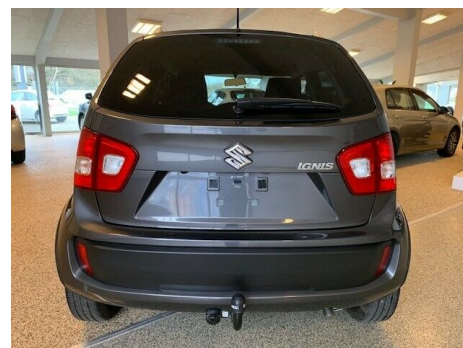

# Suzuki Ignis · 1,2 · Dualjet Active

**Pris: 112.900,-**

Type:	Personvogn
Modelår:	2017
1. indreg:	04/2017
Kilometer:	63.000 km.
Brændstof:	Benzin
Farve:	Koksmetal
Antal døre:	5

FANTASTISK HØJ BIL MED LET IND OG UDGÅENDE · BILEN ER MONTERET MED TRÆK OG DEN ER UNDERVOGNSBEHANDLET · AIRCONDITION · VARME I SÆDER · NAVIGATION MONTERET I DEN STORE SKÆRM · APPLE CARPLAY · 15" alufælge · fjernb. c.lås · kørecomputer · infocenter · startspærre · udv. temp. måler · sædevarme · højdejust. førersæde · el-ruder · el-spejle m/varme · dæktryksmåler · håndfrit til mobil · bluetooth · musikstreaming via bluetooth · android auto · usb tilslutning · isofix · kopholder · splitbagsæde · tågelygter · automatisk lys · 7 airbags · abs · antispin · esp · servo · mørktonede ruder i bag · tagræling · 1 ejer · ikke ryger · service ok ·

Motor	Ydelse	Transmission	Mål	Økonomi
Volume: 1,2	Effekt: 90 HK.	Forhjulstræk	Længde: 370 cm.	Tank: 32 l.
Cylinder: 4	Moment: 120	Gear: Manuel gear	Bredde: 166 cm.	Km/l: 21,7 l.
Antal ventiler: 16	Topfart: 170 km/t.		Højde: 160 cm	Ejeravgift:
	0-100 km/t.: 12,20 sek.		Vægt: 900 kg.	DKK 660
				Produktionsår:
				-