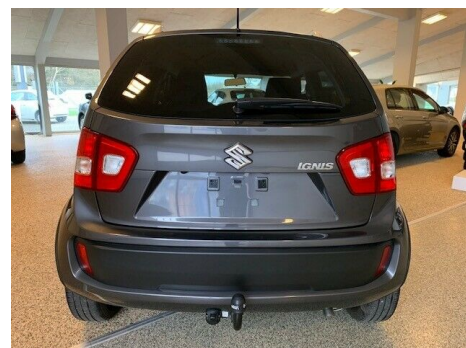

Suzuki Ignis · 1,2 · Dualjet Active

Pris: 112.900,-

Type:	Personvogn
Modelår:	2017
1. indreg:	04/2017
Kilometer:	63.000 km.
Brændstof:	Benzin
Farve:	Koksmetal
Antal døre:	5

FANTASTISK HØJ BIL MED LET IND OG UDGÅENDE · BILEN ER MONTERET MED TRÆK OG DEN ER UNDERVOGNSBEHANDLET · AIRCONDITION · VARME I SÆDER · NAVIGATION MONTERET I DEN STORE SKÆRM · APPLE CARPLAY · 15" alufælge · fjernb. c.lås · kørecomputer · infocenter · startspærre · udv. temp. måler · sædevarme · højdejust. førersæde · el-ruder · el-spejle m/varme · dæktryksmåler · håndfrit til mobil · bluetooth · musikstreaming via bluetooth · android auto · usb tilslutning · isofix · kopholder · splitbagsæde · tågelygter · automatisk lys · 7 airbags · abs · antispin · esp · servo · mørktonede ruder i bag · tagræling · 1 ejer · ikke ryger · service ok ·

Motor	Ydelse	Transmission	Mål	Økonomi
Volume: 1,2	Effekt: 90 HK.	Forhjulstræk	Længde: 370 cm.	Tank: 32 l.
Cylinder: 4	Moment: 120	Gear: Manuel gear	Bredde: 166 cm.	Km/l: 21,7 l.
Antal ventiler: 16	Topfart: 170 km/t.		Højde: 160 cm	Ejeravgift:
	0-100 km/t.: 12,20 sek.		Vægt: 900 kg.	DKK 660
				Produktionsår:
				-