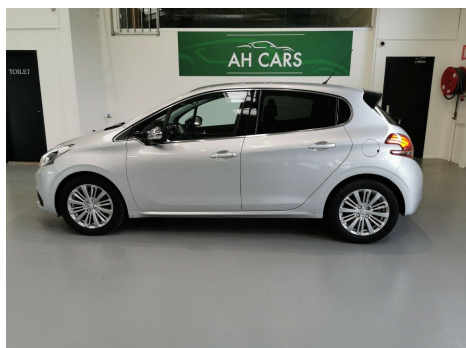

Peugeot 208 · 1,6 · BlueHDi 100 Allure

Pris: 93.800,-

Type:	Personvogn
Modelår:	2016
1. indreg:	07/2016
Kilometer:	97.000 km.
Brændstof:	Diesel
Farve:	Sølvmetal
Antal døre:	5

Kan købes UDEN udbetaling! PEUGEOT 208 ALLURE TOPMODEL! NOK DANMARKS MEST POPULÆRE PENDLERBIL! KLIMA · Fartpilot · Tonedede ruder · Tågelygter · 16" alufælge + meget mere! Meget økonomisk bil! 33 · 3 KM/L! Koster kun kr. 130 · - pr. halvår i grøn ejeravgift! Vi tager gerne din bil i bytte! 16" alufælge · 2 zone KLIMA · c.lås · fjernb. c.lås · parkeringssensor (bag) · FARTPILOT · kørecomputer · infocenter · auto. nedbl. bakspejl · udv. temp. måler · regnsensor · SÆDEVARME · højdejust. førersæde · el-ruder · 4x el-ruder · el-spejle · el-klapbare sidespejle · BAKKAMERA · multifunktionsrat · håndfrit til mobil · BLUETOOTH · musikstreaming via bluetooth · usb tilslutning · aux tilslutning · kopholder · stofindtræk · splitbagsæde · læderrat · TÅGLYGTER · abs · antispin · esp · servo · mørktonede ruder i bag · ikke ryger · service ok · diesel partikel filter ****VELKOMMEN HOS AH CARS -ALTID KLAR TIL EN GOD BILSNAK - BILLIG FINANSIERING MED OG UDEN UDBETALING****

Motor	Ydelse	Transmission	Mål	Økonomi
Volume: 1,6	Effekt: 100 HK.	Forhjulstræk	Længde: 399 cm.	Tank: 50 l.
Cylinder: 4	Moment: 254	Gear: Manuel gear	Bredde: 174 cm.	Km/l: 33,3 l.
Antal ventiler: 8	Topfart: 187 ktm/t.		Højde: 146 cm	Ejeravgift:
	0-100 km/t.: 10,70 sek.		Vægt: 1.265 kg.	DKK 260
				Produktionsår:
				-