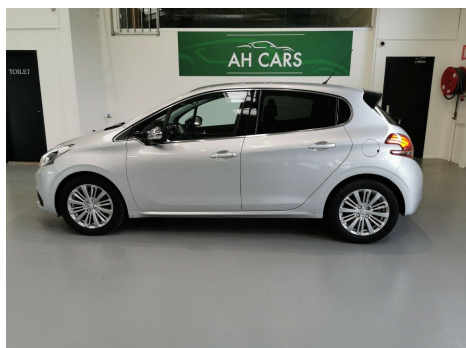

Peugeot 208 · 1,6 · BlueHDi 100 Allure

Pris: 93.800,-

Type:	Personvogn
Modelår:	2016
1. indreg:	07/2016
Kilometer:	97.000 km.
Brændstof:	Diesel
Farve:	Sølvmetal
Antal døre:	5

Kan købes UDEN udbetaling! PEUGEOT 208 ALLURE TOPMODEL! NOK DANMARKS MEST POPULÆRE PENDLERBIL! KLIMA · Fartpilot · Tonedede ruder · Tåglygter · 16" alufælge + meget mere! Meget økonomisk bil! 33 · 3 KM/L! Koster kun kr. 130 · - pr. halvår i grøn ejeravgift! Vi tager gerne din bil i bytte! 16" alufælge · 2 zone KLIMA · c.lås · fjernb. c.lås · parkeringssensor (bag) · FARTPILOT · kørecomputer · infocenter · auto. nedbl. bakspejl · udv. temp. måler · regnsensor · SÆDEVARME · højdejust. førersæde · el-ruder · 4x el-ruder · el-spejle · el-klapbare sidespejle · BAKKAMERA · multifunktionsrat · håndfrit til mobil · BLUETOOTH · musikstreaming via bluetooth · usb tilslutning · aux tilslutning · kopholder · stofindtræk · splitbagsæde · læderrat · TÅGLYGTER · abs · antispin · esp · servo · mørktonede ruder i bag · ikke ryger · service ok · diesel partikel filter ****VELKOMMEN HOS AH CARS -ALTID KLAR TIL EN GOD BILSNAK - BILLIG FINANSIERING MED OG UDEN UDBETALING****

Motor	Ydelse	Transmission	Mål	Økonomi
Volume: 1,6	Effekt: 100 HK.	Forhjulstræk	Længde: 399 cm.	Tank: 50 l.
Cylinder: 4	Moment: 254	Gear: Manuel gear	Bredde: 174 cm.	Km/l: 33,3 l.
Antal ventiler: 8	Topfart: 187 ktm/t.		Højde: 146 cm	Ejeravgift:
	0-100 km/t.: 10,70 sek.		Vægt: 1.265 kg.	DKK 260
				Produktionsår:
				-