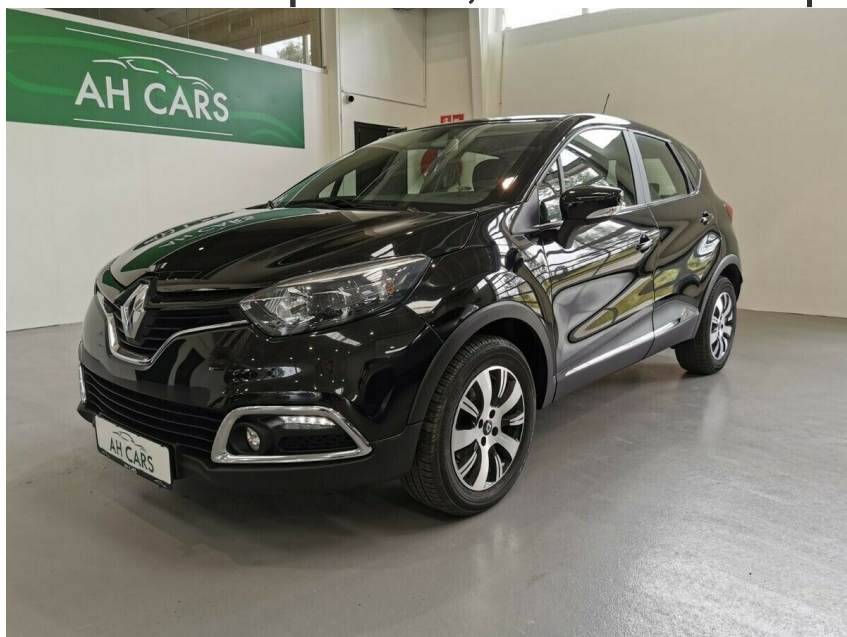

Renault Captur · 1,5 · dCi 90 Expression Navi Style

Pris: 109.800,-

Type:	Personvogn
Modelår:	2016
1. indreg:	03/2016
Kilometer:	86.000 km.
Brændstof:	Diesel
Farve:	Sortmetal
Antal døre:	5

RENAULT CAPTUR MED HØJ INDSTIGNING! TRÆK ER MONTERET! KLIMA! PARKERINGSSENSOR!

UNDERVOGNSBEHANDLET! NØGLEFRI BETJENING! MEGET ØKONOMISK BIL 27 KM/L! 16" alufælge · fuldaut. KLIMA · c.lås · fjernb. c.lås · parkeringssensor (bag) · FARTPILOT · kørecomputer · infocenter · udv. temp. måler · regnsensor · SÆDEVARME · højdejust. førersæde · el-ruder · 4x el-ruder · el-spejle · nøglefri betjening · NAVIGATION · multifunktionsrat · håndfrit til mobil · BLUETOOTH · musikstreaming via bluetooth · USB tilslutning · AUX tilslutning · isofix · kopholder · stofindtræk · splitbagsæde · læderrat · TÅGELYGTER · led kørelys · abs · antispin · esp · servo · ikke ryger · service ok · diesel partikel filter · DER ER MONTERET TRÆK OG BILEN ER UNDERVOGNSBEHANDLET. DENNE BIL KAN LEVERES MED 12 eller 24 mdr. CARGARANTIE! DEN ER LANDSDÆKKENDE · DERMED KAN DU BRUGE LOKAL SERVICECENTER! EN GOD TRYGHED! DÆKKER I OGSÅ I HELE EUROPA! ØGER VÆRDIEN AF DIN BIL! **VELKOMMEN HOS AH CARS -ALTID KLAR TIL EN GOD BILSNAK - BILLIG FINANSIERING MED OG UDEN UDBETALING**

Motor	Ydelse	Transmission	Mål	Økonomi
Volume: 1,5	Effekt: 90 HK.	Forhjulstræk	Længde: 412 cm.	Tank: 45 l.
Cylinder: 4	Moment: 220	Gear: Manuel gear	Bredde: 178 cm.	Km/l: 27 l.
Antal ventiler: 8	Topfart: 171 ktm/t.		Højde: 157 cm	Ejeravgift:
	0-100 km/t.: 13,10 sek.		Vægt: 1.145 kg.	DKK 2.180
				Produktionsår:
				-