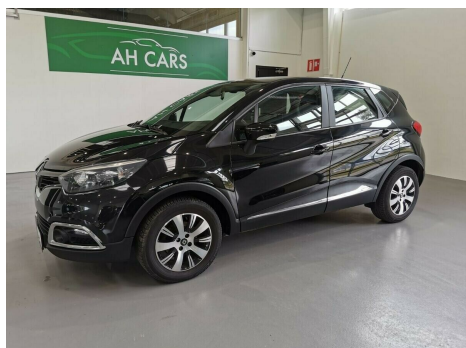

Renault Captur · 1,5 · dCi 90 Expression Navi Style

Pris: 109.800,-

Type:	Personvogn
Modelår:	2016
1. indreg:	03/2016
Kilometer:	86.000 km.
Brændstof:	Diesel
Farve:	Sortmetal
Antal døre:	5

RENAULT CAPTUR MED HØJ INDSTIGNING! TRÆK ER MONTERET! KLIMA! PARKERINGSSENSOR!

UNDERVOGNSBEHANDLET! NØGLEFRI BETJENING! MEGET ØKONOMISK BIL 27 KM/L! 16" alufælge · fuldaut. KLIMA · c.lås · fjernb. c.lås · parkeringssensor (bag) · FARTPILOT · kørecomputer · infocenter · udv. temp. måler · regnsensor · SÆDEVARME · højdejust. førersæde · el-ruder · 4x el-ruder · el-spejle · nøglefri betjening · NAVIGATION · multifunktionsrat · håndfrit til mobil · BLUETOOTH · musikstreaming via bluetooth · USB tilslutning · AUX tilslutning · isofix · kopholder · stofindtræk · splitbagsæde · læderrat · TÅGELYGTER · led kørelys · abs · antispin · esp · servo · ikke ryger · service ok · diesel partikel filter · DER ER MONTERET TRÆK OG BILEN ER UNDERVOGNSBEHANDLET. DENNE BIL KAN LEVERES MED 12 eller 24 mdr. CARGARANTIE! DEN ER LANDSDÆKKENDE · DERMED KAN DU BRUGE LOKAL SERVICECENTER! EN GOD TRYGHED! DÆKKER I OGSÅ I HELE EUROPA! ØGER VÆRDIEN AF DIN BIL! **VELKOMMEN HOS AH CARS -ALTID KLAR TIL EN GOD BILSNAK - BILLIG FINANSIERING MED OG UDEN UDBETALING**

Motor	Ydelse	Transmission	Mål	Økonomi
Volume: 1,5	Effekt: 90 HK.	Forhjulstræk	Længde: 412 cm.	Tank: 45 l.
Cylinder: 4	Moment: 220	Gear: Manuel gear	Bredde: 178 cm.	Km/l: 27 l.
Antal ventiler: 8	Topfart: 171 ktm/t.		Højde: 157 cm	Ejeravgift:
	0-100 km/t.: 13,10 sek.		Vægt: 1.145 kg.	DKK 2.180
				Produktionsår:
				-