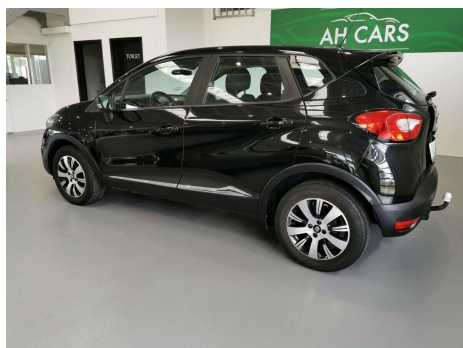

Renault Captur · 1,5 · dCi 90 Expression Navi Style

Pris: 109.800,-

Type:	Personvogn
Modelår:	2016
1. indreg:	03/2016
Kilometer:	86.000 km.
Brændstof:	Diesel
Farve:	Sortmetal
Antal døre:	5

RENAULT CAPTUR MED HØJ INDSTIGNING! TRÆK ER MONTERET! KLIMA! PARKERINGSSENSOR!

UNDERVOGNSBEHANDLET! NØGLEFRI BETJENING! MEGET ØKONOMISK BIL 27 KM/L! 16" alufælge · fuldaut. KLIMA · c.lås · fjernb. c.lås · parkeringssensor (bag) · FARTPILOT · kørecomputer · infocenter · udv. temp. måler · regnsensor · SÆDEVARME · højdejust. førersæde · el-ruder · 4x el-ruder · el-spejle · nøglefri betjening · NAVIGATION · multifunktionsrat · håndfrit til mobil · BLUETOOTH · musikstreaming via bluetooth · USB tilslutning · AUX tilslutning · isofix · kopholder · stofindtræk · splitbagsæde · læderrat · TÅGELYGTER · led kørelys · abs · antispin · esp · servo · ikke ryger · service ok · diesel partikel filter · DER ER MONTERET TRÆK OG BILEN ER UNDERVOGNSBEHANDLET. DENNE BIL KAN LEVERES MED 12 eller 24 mdr. CARGARANTIE! DEN ER LANDSDÆKKENDE · DERMED KAN DU BRUGE LOKAL SERVICECENTER! EN GOD TRYGHED! DÆKKER I OGSÅ I HELE EUROPA! ØGER VÆRDIEN AF DIN BIL! **VELKOMMEN HOS AH CARS -ALTID KLAR TIL EN GOD BILSNAK - BILLIG FINANSIERING MED OG UDEN UDBETALING**

Motor	Ydelse	Transmission	Mål	Økonomi
Volume: 1,5	Effekt: 90 HK.	Forhjulstræk	Længde: 412 cm.	Tank: 45 l.
Cylinder: 4	Moment: 220	Gear: Manuel gear	Bredde: 178 cm.	Km/l: 27 l.
Antal ventiler: 8	Topfart: 171 ktm/t.		Højde: 157 cm	Ejeravgift:
	0-100 km/t.: 13,10 sek.		Vægt: 1.145 kg.	DKK 2.180
				Produktionsår:
				-