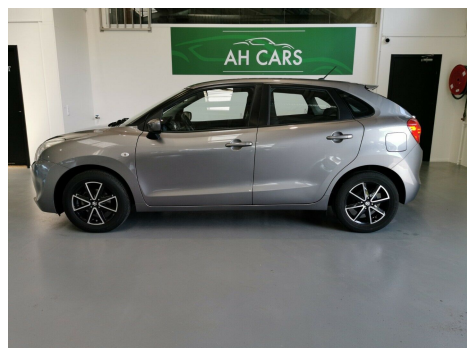

Suzuki Baleno · 1,2 · Dualjet Active

Pris: 99.800,-

Type:	Personvogn
Modelår:	2016
1. indreg:	06/2016
Kilometer:	22.000 km.
Brændstof:	Benzin
Farve:	Gråmetal
Antal døre:	5

KAN KØBES UDEN UDBETALING! DEN POPULÆRE SUZUKI BALENO! BEMÆRK LAVT KM-TAL! BENZIN MODEL BÅDE GOD TIL DE KORTE OG LANGE KØRETURE! 23 · 8 KM/L! Masser af udstyr bl.a. Aircondition · Adaptiv Fartpilot · Bluetooth · originale Suzuki Alufælge · tidligere undervognsbehandlet og træk er monteret! MEGET ØKONOMISK BIL KUN kr. 330 · - pr. halvår i grøn ejerafgift! Aircondition · 15" alufælge · c.lås · fjernb. c.lås · ADAPTIV FARTPILOT · infocenter · udv. temp. måler · SÆDEVARME · højdejust. førersæde · el-ruder · el-spejle · el-spejle m/varme · cd · cd/radio · multifunktionsrat · håndfrit til mobil · BLUETOOTH · usb tilslutning · aux tilslutning · isofix · kopholder · stofindtræk · splitbagsæde · LÆDERRAT · led kørelys · abs · antispin · esp · servo · ikke ryger · service ok · TRÆK · tidligere undervognsbehandlet. **VELKOMMEN HOS AH CARS -ALTID KLAR TIL EN GOD BILSNAK - BILLIG FINANSIERING MED OG UDEN UDBETALING**

Motor	Ydelse	Transmission	Mål	Økonomi
Volume: 1,2	Effekt: 90 HK.	Forhjulstræk	Længde: 400 cm.	Tank: 37 l.
Cylinder: 4	Moment: 120	Gear: Manuel gear	Bredde: 175 cm.	Km/l: 23,8 l.
Antal ventiler: 16	Topfart: 180 ktm/t.		Højde: 147 cm	Ejeravgift:
	0-100 km/t.: 12,30 sek.		Vægt: 840 kg.	DKK 660
				Produktionsår:
				-