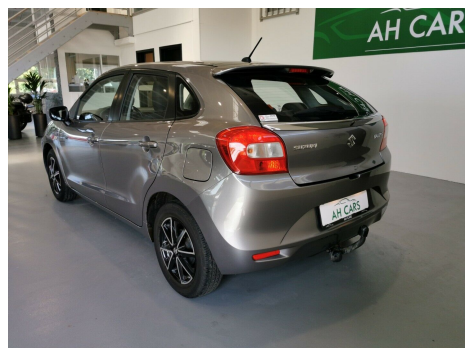

Suzuki Baleno · 1,2 · Dualjet Active

Pris: 99.800,-

Type:	Personvogn
Modelår:	2016
1. indreg:	06/2016
Kilometer:	22.000 km.
Brændstof:	Benzin
Farve:	Gråmetal
Antal døre:	5

KAN KØBES UDEN UDBETALING! DEN POPULÆRE SUZUKI BALENO! BEMÆRK LAVT KM-TAL! BENZIN MODEL BÅDE GOD TIL DE KORTE OG LANGE KØRETURE! 23 · 8 KM/L! Masser af udstyr bl.a. Aircondition · Adaptiv Fartpilot · Bluetooth · originale Suzuki Alufælge · tidligere undervognsbehandlet og træk er monteret! MEGET ØKONOMISK BIL KUN kr. 330 · - pr. halvår i grøn ejerafgift! Aircondition · 15" alufælge · c.lås · fjernb. c.lås · ADAPTIV FARTPILOT · infocenter · udv. temp. måler · SÆDEVARME · højdejust. førersæde · el-ruder · el-spejle · el-spejle m/varme · cd · cd/radio · multifunktionsrat · håndfrit til mobil · BLUETOOTH · usb tilslutning · aux tilslutning · isofix · kopholder · stofindtræk · splitbagsæde · LÆDERRAT · led kørelys · abs · antispin · esp · servo · ikke ryger · service ok · TRÆK · tidligere undervognsbehandlet. **VELKOMMEN HOS AH CARS -ALTID KLAR TIL EN GOD BILSNAK - BILLIG FINANSIERING MED OG UDEN UDBETALING**

Motor	Ydelse	Transmission	Mål	Økonomi
Volume: 1,2	Effekt: 90 HK.	Forhjulstræk	Længde: 400 cm.	Tank: 37 l.
Cylinder: 4	Moment: 120	Gear: Manuel gear	Bredde: 175 cm.	Km/l: 23,8 l.
Antal ventiler: 16	Topfart: 180 ktm/t.		Højde: 147 cm	Ejeravgift:
	0-100 km/t.: 12,30 sek.		Vægt: 840 kg.	DKK 660
				Produktionsår:
				-