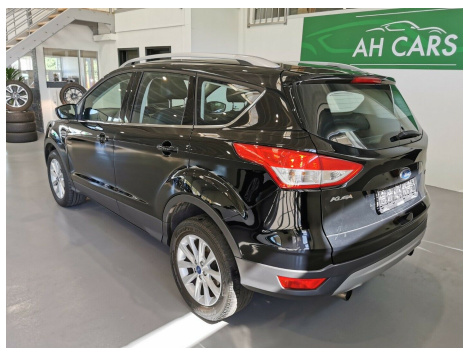

## Ford Kuga · 1,5 · SCTi 150 Titanium

**Pris: 182.800,-**

Type:	Personvogn
Modelår:	2016
1. indreg:	04/2016
Kilometer:	67.000 km.
Brændstof:	Benzin
Farve:	Sortmetal
Antal døre:	5

KAN TRÆKKE 2000kg! HØJ SUV MED GOD IND OG Udstigning! VARME I FORRUDE! DELLÆDER KABINE! PÆN OG VELHOLDT! GOD BENZIN BIL TIL FX CAMPINGVOGN! UNDERVOGNSBEHANDLET! 17" alufælge · 2 zone KLIMA · c.lås · fjernb. c.lås · FARTPILOT · kørecomputer · infocenter · auto. nedbl. bakspejl · varme i forrude · udv. temp. måler · SÆDEVARME · højdejust. førersæde · el-ruder · 4x el-ruder · el-spejle · nøglefri betjening · cd/radio · multifunktionsrat · håndfrit til mobil · BLUETOOTH · USB tilslutning · AUX tilslutning · ARMLÆN · isofix · kopholder · stofindtræk · dellæder · splitbagsæde · LÆDERRAT · tågelygter · abs · antispin · esp · servo · tagræling · ikke ryger · tidligere undervognsbehandlet DENNE BIL KAN LEVERES MED 12 eller 24 mdr. CARGARANTIE! DEN ER LANDSDÆKKENDE · DERMED KAN DU BRUGE LOKAL SERVICECENTER! EN GOD TRYGHED! DÆKKER I OGSÅ I HELE EUROPA! ØGER VÆRDIEN AF DIN BIL! \*\*VELKOMMEN HOS AH CARS -ALTID KLAR TIL EN GOD BILSNAK - BILLIG FINANSIERING MED OG UDEN UDBETALING\*\* · 17" alufælge · airc. · fuldaut. klima · 2 zone klima · fjernb. c.lås · fartpilot · kørecomputer · infocenter · startspærre · varme i forrude · regnsensor · sædevarme · højdejust. førersæde · 4x el-ruder · el-spejle · automatisk start/stop · dæktryksmåler · multifunktionsrat · håndfrit til mobil · bluetooth · musikstreaming via bluetooth · usb tilslutning · isofix · dellæder · splitbagsæde · læderrat · tågelygter · automatisk lys · 6 airbags · abs · antispin · esp · servo · ikke ryger · service ok · tidligere undervognsbehandlet