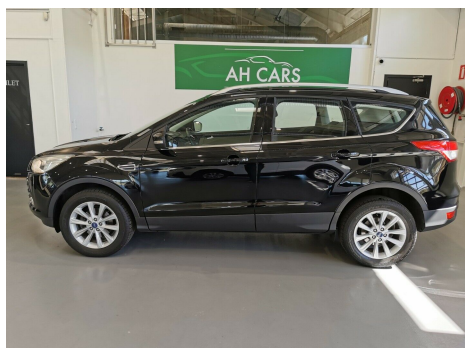

## Ford Kuga · 1,5 · SCTi 150 Titanium

**Pris: 182.800,-**

Type:	Personvogn
Modelår:	2016
1. indreg:	04/2016
Kilometer:	67.000 km.
Brændstof:	Benzin
Farve:	Sortmetal
Antal døre:	5

KAN TRÆKKE 2000kg! HØJ SUV MED GOD IND OG Udstigning! VARME I FORRUDE! DELLÆDER KABINE! PÆN OG VELHOLDT! GOD BENZIN BIL TIL FX CAMPINGVOGN! UNDERVOGNSBEHANDLET! 17" alufælge · 2 zone KLIMA · c.lås · fjernb. c.lås · FARTPILOT · kørecomputer · infocenter · auto. nedbl. bakspejl · varme i forrude · udv. temp. måler · SÆDEVARME · højdejust. førersæde · el-ruder · 4x el-ruder · el-spejle · nøglefri betjening · cd/radio · multifunktionsrat · håndfrit til mobil · BLUETOOTH · USB tilslutning · AUX tilslutning · ARMLÆN · isofix · kopholder · stofindtræk · dellæder · splitbagsæde · LÆDERRAT · tågelygter · abs · antispin · esp · servo · tagræling · ikke ryger · tidligere undervognsbehandlet DENNE BIL KAN LEVERES MED 12 eller 24 mdr. CARGARANTIE! DEN ER LANDSDÆKKENDE · DERMED KAN DU BRUGE LOKAL SERVICECENTER! EN GOD TRYGHED! DÆKKER I OGSÅ I HELE EUROPA! ØGER VÆRDIEN AF DIN BIL! \*\*VELKOMMEN HOS AH CARS -ALTID KLAR TIL EN GOD BILSNAK - BILLIG FINANSIERING MED OG UDEN UDBETALING\*\* · 17" alufælge · airc. · fuldaut. klima · 2 zone klima · fjernb. c.lås · fartpilot · kørecomputer · infocenter · startspærre · varme i forrude · regnsensor · sædevarme · højdejust. førersæde · 4x el-ruder · el-spejle · automatisk start/stop · dæktryksmåler · multifunktionsrat · håndfrit til mobil · bluetooth · musikstreaming via bluetooth · usb tilslutning · isofix · dellæder · splitbagsæde · læderrat · tågelygter · automatisk lys · 6 airbags · abs · antispin · esp · servo · ikke ryger · service ok · tidligere undervognsbehandlet