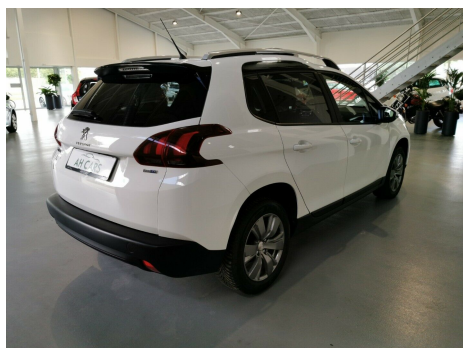

Peugeot 2008 · 1,6 · BlueHDi 100 Active+

Pris: 133.800,-

Type:	Personvogn
Modelår:	2017
1. indreg:	02/2017
Kilometer:	61.000 km.
Brændstof:	Diesel
Farve:	Hvid
Antal døre:	5

KAN KØBES UDEN UDBETALING! PÆN OG VELHOLDT PEUGEOT 2008! ALLE SERVICE HOLDT HOS AUTORISERET PEUGEOT VÆRKSTED! DEN ØKONOMISKE 100HK MOTOR! 28 · 6 KM/L! MEGET ØKONOMISK BIL KUN kr. 610 · - pr. halvår i grøn ejeravgift! 16" alufælge · AIRCONDITION · c.lås · fjernb. c.lås · FARTPILOT · kørecomputer · infocenter · udv. temp. måler · SÆDEVARME · højdejust. førersæde · el-ruder · el-spejle · multifunktionsrat · håndfrit til mobil · BLUETOOTH · musikstreaming via bluetooth · USB tilslutning · AUX tilslutning · isofix · kopholder · stofindtræk · splitbagsæde · læderrat · TÅGELYGTER · led kørellys · abs · antispin · esp · servo · tagræling · mørktonede ruder i bag · service OK · ikke ryger · diesel partikel filter ****VELKOMMEN HOS AH CARS -ALTID KLAR TIL EN GOD BILSNAK - BILLIG FINANSIERING MED OG UDEN UDBETALING****

Motor	Ydelse	Transmission	Mål	Økonomi
Volume: 1,6	Effekt: 100 HK.	Forhjulstræk	Længde: 416 cm.	Tank: 45 l.
Cylinder: 4	Moment: 254	Gear: Manuel gear	Bredde: 174 cm.	Km/l: 28,6 l.
Antal ventiler: 8	Topfart: 183 ktm/t.		Højde: 156 cm	Ejerafgift:
	0-100 km/t.: 11,30 sek.		Vægt: 1.330 kg.	DKK 1.220
				Produktionsår:
				-