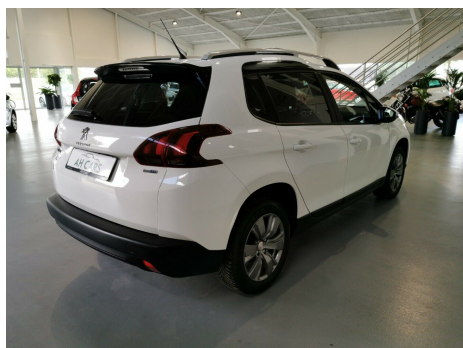

## Peugeot 2008 · 1,6 · BlueHDi 100 Active+

**Pris: 133.800,-**

Type:	Personvogn
Modelår:	2017
1. indreg:	02/2017
Kilometer:	61.000 km.
Brændstof:	Diesel
Farve:	Hvid
Antal døre:	5

KAN KØBES UDEN UDBETALING! PÆN OG VELHOLDT PEUGEOT 2008! ALLE SERVICE HOLDT HOS AUTORISERET PEUGEOT VÆRKSTED! DEN ØKONOMISKE 100HK MOTOR! 28 · 6 KM/L! MEGET ØKONOMISK BIL KUN kr. 610 · - pr. halvår i grøn ejeravgift! 16" alufælge · AIRCONDITION · c.lås · fjernb. c.lås · FARTPILOT · kørecomputer · infocenter · udv. temp. måler · SÆDEVARME · højdejust. førersæde · el-ruder · el-spejle · multifunktionsrat · håndfrit til mobil · BLUETOOTH · musikstreaming via bluetooth · USB tilslutning · AUX tilslutning · isofix · kopholder · stofindtræk · splitbagsæde · læderrat · TÅGELYGTER · led kørelys · abs · antispin · esp · servo · tagræling · mørktonede ruder i bag · service OK · ikke ryger · diesel partikel filter **\*\*VELKOMMEN HOS AH CARS -ALTID KLAR TIL EN GOD BILSNAK - BILLIG FINANSIERING MED OG UDEN UDBETALING\*\***

<b>Motor</b>	<b>Ydelse</b>	<b>Transmission</b>	<b>Mål</b>	<b>Økonomi</b>
Volume: 1,6	Effekt: 100 HK.	Forhjulstræk	Længde: 416 cm.	Tank: 45 l.
Cylinder: 4	Moment: 254	Gear: Manuel gear	Bredde: 174 cm.	Km/l: 28,6 l.
Antal ventiler: 8	Topfart: 183 ktm/t.		Højde: 156 cm	Ejeravgift:
	0-100 km/t.: 11,30 sek.		Vægt: 1.330 kg.	DKK 1.220
				Produktionsår:
				-