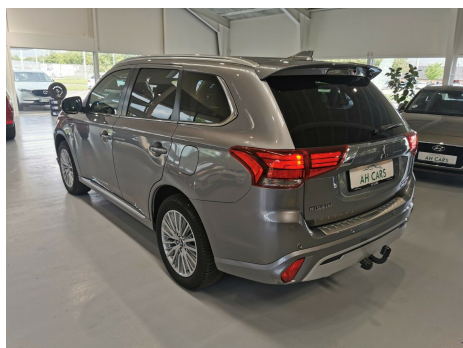

# Mitsubishi Outlander · 2,4 · PHEV Intense CVT 4WD

Pris: 309.800,-

Type:	Personvogn
Modelår:	2019
1. indreg:	10/2019
Kilometer:	28.000 km.
Brændstof:	Hybrid (Benzin + El)
Farve:	Gråmetal
Antal døre:	5

AUTOMATGEAR! PLUG-IN HYBRID · MULIGHED FOR ELEKTRISK KØRSEL OP TIL 54KM (LADEKABEL MEDFØLGER)! LED FORLYGTER! TRÆK ER MONTERET · KAN TRÆKKE 1500kg! STOR HØJ SUV BIL MED MASSER AF PLADS OG Udstyr! APPLE CARPLAY/ANDROID AUTO! FORTSAT FABRIKSGARANTI TIL OKTOBER 2024! NØGLEFRI BETJENING! ADAPTIV FARTPILOT! BAKKAMERA! MICHELIN HELÅRSDÆK ER MONTERET PÅ BILEN! MEGET ØKONOMISK BIL! AUTOMATGEAR · 18" alufælge · VARME i rat · 2 zone KLIMA · fjernb. c.lås · NØGLEFRI betjening · ADAPTIV fartpilot · kørecomputer · infocenter · auto. nedbl. bakspejl · udv. temp. måler · regnsensor · SÆDEVARME · højdejust. førersæde · 4x el-ruder · el-spejle · el-klapbare sidespejle · bakkamera · parkeringssensor (bag) · parkeringssensor (for) · dæktryksmåler · elektrisk parkeringsbremse · DAB radio · multifunktionsrat · håndfrit til mobil · BLUETOOTH · musikstreaming via bluetooth · ANDROID auto · APPLE carplay · USB tilslutning · armlæn · isofix · bagagerumsdækken · kopholder · stofindtræk · dellæder · splitbagsæde · læderrat · TÅGELYGTER · automatisk lys · fuld LED forlygter · 7 airbags · abs · antispin · esp · servo · vognbaneassistent · TAGRÆLLING · tonede ruder · mørktonede ruder i bag · service OK · TRÆK · ikke ryger DENNE BIL KAN LEVERES MED 12 eller 24 mdr. CARGARANTIE! DEN ER LANDSDÆKKENDE · DERMED KAN DU BRUGE LOKAL SERVICECENTER! EN GOD TRYGHED! DÆKKER I OGSÅ I HELE EUROPA! ØGER VÆRDIEN AF DIN BIL! VI ER PLACERET LIGE 500m FRA MOTORVEJEN I KOLDING! SÅ DET ER NEMT OG HURTIGT LIGE AT KIGGE FORBI · SÅ I KAN SE NÆRMERE PÅ BILEN! \*\*VELKOMMEN HOS AH CARS -ALTID KLAR TIL EN GOD BILSNAK - BILLIG FINANSIERING MED OG UDEN UDBETALING\*\*