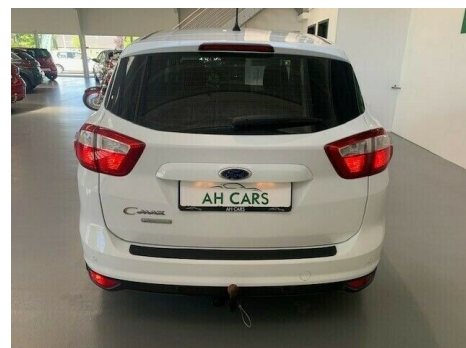

Ford C-MAX · 1,6 · SCTi 150 Titanium

Pris: 134.500,-

| | |
|-------------|------------|
| Type: | Personvogn |
| Modelår: | 2014 |
| 1. indreg: | 01/2014 |
| Kilometer: | 84.000 km. |
| Brændstof: | Benzin |
| Farve: | Hvid |
| Antal døre: | 5 |

KAN KØBES UDEN UDBETALING! DEN POPULÆRE FORD C-MAX MED DEN KRAFTFULDE 1 · 6 SCTi motor og 150hk! TRÆK ER MONTERET PÅ DENNE BIL · kan trække 1500kg. BENZIN MODEL MED HØJ INDSTIGNING OG 3 separate sæder omme bag. FULDAUTOMATISK 2 ZONET KLIMA · PARKERINGSSENSORER FOR OG BAG · MØRKTONEDE RUDER · Opvarmede forsæder · Opvarmet forrude · Tågelygter · Fartpilot med ASLD · Bakspejl med aut. nedblænding · El betj. opv.sidespejle med blinklys · 16" aluminiumsfælge · Elruder for og bag · Isofix beslag til barnestol · 2 flipnøgler · Dæktrykovervågning (DDS) · Gennemgående Midterkonsol · Auto vinduesviskere med regnsensor · Bakkestart assistance (HSA) · Øvre og nedre kølergrill i sort højglans · Læderrat · med indstilling af længde og højde · Karrosserifarvede dørhåndtag · fjernb. c.lås · parkeringssensor (bag) · parkeringssensor (for) · fartpilot · kørecomputer · infocenter · startspærre · varme i forrude · auto. nedbl. bakspejl · udv. temp. måler · regnsensor · sædevarme · højdejust. førersæde · 4x el-ruder · el-klapbare sidespejle m. varme · automatisk start/stop · dæktryksmåler · multifunktionsrat · håndfrit til mobil · bluetooth · isofix · splitbagsæde · læderrat · automatisk lys · 6 airbags · abs · antispin · esp · servo · service ok. BILEN ER MONTERET MED TRÆK OG ER UNDERVOGNSBEHANDLET. **VELKOMMEN HOS AH CARS -ALTDI KLAR EN GOD BILSNAK - BILLIG FINANSIERING MED OG UDEN UDBETALING**