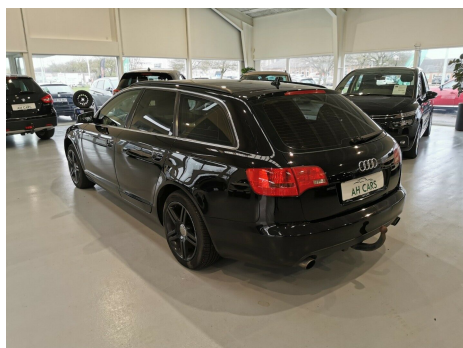

Audi A6 · 2,4 · V6 Avant Multitr.

Pris: 54.800,-

Type:	Personvogn
Modelår:	2005
1. indreg:	05/2005
Kilometer:	252.000 km.
Brændstof:	Benzin
Farve:	Sort
Antal døre:	5

AUTOMATGEAR! LÆDERINDTRÆK! EL INDST. FORSÆDER! EL-SOLTAG! TRÆK ER MONTERET - kan trække 1800kg!
 INTEGRERET NAVIGATION! AUDI A6 AVANT STATIONCAR MED MASSER AF UDSTYR! AUTOMATGEAR · 2 zone klima · c.lås · fjernb. · FARTPILOT · kørecomputer · infocenter · udv. temp. måler · SÆDEVARME · højdejust. forsæder · højdejust. førersæde · EL INDST. forsæder · el indst. førersæde · soltag · EL-SOLTAG · GLASTAG · 4x el-ruder · el-spejle · parkeringssensor (bag) · elektrisk parkeringsbremse · CD/Radio · navigation · multifunktionsrat · ARMLÆN · bagagerumsdækken · kopholder · læderindtræk · splitbagsæde · LÆDERRAT · tågelygter · automatisk lys · abs · antispin · esp · servo · tonede ruder · mørktonede ruder i bag · tagræling · TRÆK SÆLGES ENGROS TIL CVR NUMMER. (uden garanti og reklamationsret) På vores engrosbiler anbefaler vi altid at tage en mekaniker eller anden bilsagkyndig med. VI ER PLACERET LIGE 500m FRA MOTORVEJEN I KOLDING! SÅ DET ER NEMT OG HURTIGT LIGE AT KIGGE FORBI · SÅ I KAN SE NÆRMERE PÅ BILEN!

Motor	Ydelse	Transmission	Mål	Økonomi
Volume: 2,4	Effekt: 177 HK.	Forhjulstræk	Længde: 493 cm.	Tank: 70 l.
Cylinder: 6	Moment: 230	Gear: Automatgear	Bredde: 186 cm.	Km/l: 10,1 l.
Antal ventiler: 24	Topfart: 221 ktm/t.		Højde: 146 cm	Ejerafgift:
	0-100 km/t.: 9,5 sek.		Vægt: 1.625 kg.	DKK 6.820
				Produktionsår:
				-