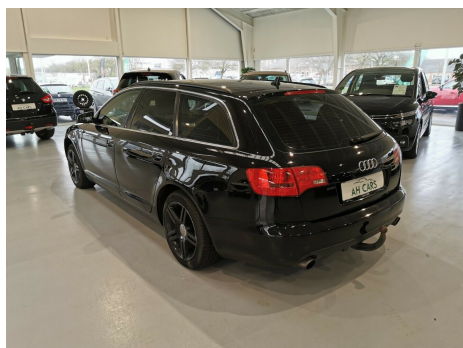

Audi A6 · 2,4 · V6 Avant Multitr.

Pris: 54.800,-

Type:	Personvogn
Modelår:	2005
1. indreg:	05/2005
Kilometer:	252.000 km.
Brændstof:	Benzin
Farve:	Sort
Antal døre:	5

AUTOMATGEAR! LÆDERINDTRÆK! EL INDST. FORSÆDER! EL-SOLTAG! TRÆK ER MONTERET - kan trække 1800kg!
 INTEGRERET NAVIGATION! AUDI A6 AVANT STATIONCAR MED MASSER AF UDSTYR! AUTOMATGEAR · 2 zone klima · c.lås · fjernb. · FARTPILOT · kørecomputer · infocenter · udv. temp. måler · SÆDEVARME · højdejust. forsæder · højdejust. førersæde · EL INDST. forsæder · el indst. førersæde · soltag · EL-SOLTAG · GLASTAG · 4x el-ruder · el-spejle · parkeringssensor (bag) · elektrisk parkeringsbremse · CD/Radio · navigation · multifunktionsrat · ARMLÆN · bagagerumsdækken · kopholder · læderindtræk · splitbagsæde · LÆDERRAT · tågelygter · automatisk lys · abs · antispin · esp · servo · tonede ruder · mørktonede ruder i bag · tagræling · TRÆK SÆLGES ENGROS TIL CVR NUMMER. (uden garanti og reklamationsret) På vores engrosbiler anbefaler vi altid at tage en mekaniker eller anden bilsagkyndig med. VI ER PLACERET LIGE 500m FRA MOTORVEJEN I KOLDING! SÅ DET ER NEMT OG HURTIGT LIGE AT KIGGE FORBI · SÅ I KAN SE NÆRMERE PÅ BILEN!

Motor	Ydelse	Transmission	Mål	Økonomi
Volume: 2,4	Effekt: 177 HK.	Forhjulstræk	Længde: 493 cm.	Tank: 70 l.
Cylinder: 6	Moment: 230	Gear: Automatgear	Bredde: 186 cm.	Km/l: 10,1 l.
Antal ventiler: 24	Topfart: 221 ktm/t.		Højde: 146 cm	Ejeravgift:
	0-100 km/t.: 9,5 sek.		Vægt: 1.625 kg.	DKK 6.820
				Produktionsår:
				-