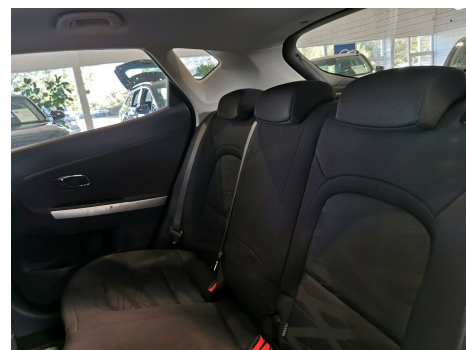

Kia Ceed · 1,6 · CRDi 128 Active

Pris: 53.800,-

Type:	Personvogn
Modelår:	2013
1. indreg:	11/2012
Kilometer:	182.000 km.
Brændstof:	Diesel
Farve:	Koksmetal
Antal døre:	5

TRÆK ER MONTERET! NY MODEL KIA CEED MODELÅRGANG 2013! AIRCONDITION! FARTPILOT! BLUETOOTH! LÆDERRAT MED VARME! MEGET ØKONOMISK BIL KØRER OP TIL 27 KM/L! STÆRK KRAFTIG 1 · 6 CRDi MOTOR MED 128 HK! VARMME i rat · AIRCONDITION · fjernb. c.lås · FARTPILOT · kørecomputer · infocenter · udv. temp. måler · SÆDEVARME · højdejust. førersæde · 4x el-ruder · el-spejle · automatisk start/stop · CD/Radio · multifunktionsrat · håndfrit til mobil · BLUETOOTH · USB tilslutning · AUX tilslutning · armlæn · isofix · kopholder · stofindtræk · splitbagsæde · LÆDERRAT · tågelygter · abs · antispin · esp · servo · aftag. TRÆK · diesel partikel filter · ikke ryger Bilen sælges engros til CVR. nr. VI ER PLACERET LIGE 500m FRA MOTORVEJEN I KOLDING! SÅ DET ER NEMT OG HURTIGT LIGE AT KIGGE FORBI · SÅ I KAN SE NÆRMERE PÅ BILEN! **VELKOMMEN HOS AH CARS -ALTID KLAR TIL EN GOD BILSNAK**