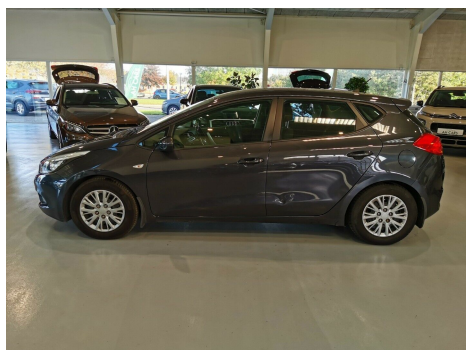

Kia Ceed · 1,6 · CRDi 128 Active

Pris: 53.800,-

Type:	Personvogn
Modelår:	2013
1. indreg:	11/2012
Kilometer:	182.000 km.
Brændstof:	Diesel
Farve:	Koksmetal
Antal døre:	5

TRÆK ER MONTERET! NY MODEL KIA CEED MODELÅRGANG 2013! AIRCONDITION! FARTPILOT! BLUETOOTH! LÆDERRAT MED VARME! MEGET ØKONOMISK BIL KØRER OP TIL 27 KM/L! STÆRK KRAFTIG 1 · 6 CRDi MOTOR MED 128 HK! VARMME i rat · AIRCONDITION · fjernb. c.lås · FARTPILOT · kørecomputer · infocenter · udv. temp. måler · SÆDEVARME · højdejust. førersæde · 4x el-ruder · el-spejle · automatisk start/stop · CD/Radio · multifunktionsrat · håndfrit til mobil · BLUETOOTH · USB tilslutning · AUX tilslutning · armlæn · isofix · kopholder · stofindtræk · splitbagsæde · LÆDERRAT · tågelygter · abs · antispin · esp · servo · aftag. TRÆK · diesel partikel filter · ikke ryger Bilen sælges engros til CVR. nr. VI ER PLACERET LIGE 500m FRA MOTORVEJEN I KOLDING! SÅ DET ER NEMT OG HURTIGT LIGE AT KIGGE FORBI · SÅ I KAN SE NÆRMERE PÅ BILEN! **VELKOMMEN HOS AH CARS -ALTID KLAR TIL EN GOD BILSNAK**

Motor	Ydelse	Transmission	Mål	Økonomi
Volume: 1,6	Effekt: 128 HK.	Forhjulstræk	Længde: 431 cm.	Tank: 53 l.
Cylinder: 4	Moment: 260	Gear: Manuel gear	Bredde: 178 cm.	Km/l: 27 l.
Antal ventiler: 16	Topfart: 197 ktm/t.		Højde: 147 cm	Ejeravgift:
	0-100 km/t.: 10,9 sek.		Vægt: 1.415 kg.	DKK 2.640
				Produktionsår:
				-