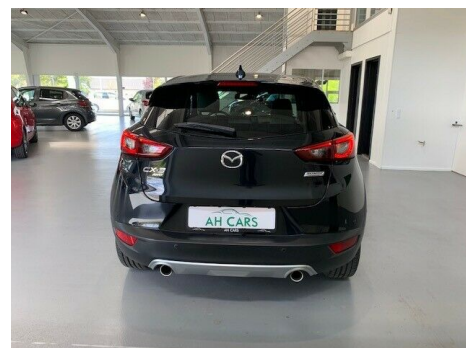

Mazda CX-3 · 2,0 · Sky-G 150 Optimum aut. AWD

Pris: 214.800,-

Type:	Personvogn
Modelår:	2017
1. indreg:	02/2017
Kilometer:	59.000 km.
Brændstof:	Benzin
Farve:	Sortmetal
Antal døre:	5

ADAPTIV FARTPILOT · NAVIGATION · EKSKLUSIV HVID LÆDERKABINE · FULL LED LYS MED AUTOMATISK OP- OG NEDBLÆNDING · NAVIGATION · aut.gear/tiptronic · 18" alufælge · fuldaut. klima · fjernb. c.lås · parkeringssensor · ratgearskifte · Rear Vehicle Monitoring (RVM) · BOSE SOUND · kørecomputer · infocenter · startspærre · udv. temp. måler · regnsensor · sædevarme · højdejust. forsæde · 4x el-ruder · el-spejle m/varme · nøglefri betjening · bakkamera · automatisk start/stop · dæktryksmåler · multifunktionsrat · håndfrit til mobil · bluetooth · headup display · armlæn · isofix · læderindtræk · læderrat · tågelygter · automatisk lys · fjernlysassistent · led forlygter · 6 airbags · abs · antispin · esp · servo · lane assist · blindvinkelsassistent · automatisk nødbremsesystem · mørktonede ruder i bag · ikke ryger · service ok. EKSTRA PÅ DENNE BIL: ARMLÆN · INDSTIGNINGSLISTER · NAVIGATION · FULD LÆDERKABINE · DEN HELT STORE MODEL MED AWD (intelligent 4 hjulstræk) · AUTOMATGEAR OG 150 HK **VELKOMMEN HOS AH CARS -ALTID KLAR EN GOD BILSNAK - BILLIG FINANSIERING MED OG UDEN UDBETALING**

Motor	Ydelse	Transmission	Mål	Økonomi
Volume: 2,0	Effekt: 150 HK.	4-hjulstræk	Længde: 428 cm.	Tank: 44 l.
Cylinder: 4	Moment: 204	Gear: Automatgear	Bredde: 177 cm.	Km/l: 15,9 l.
Antal ventiler: 16	Topfart: 195 ktm/t.		Højde: 154 cm	Ejeravgift:
	0-100 km/t.: 9,60 sek.		Vægt: 1.265 kg.	DKK 2.520
				Produktionsår:
				-