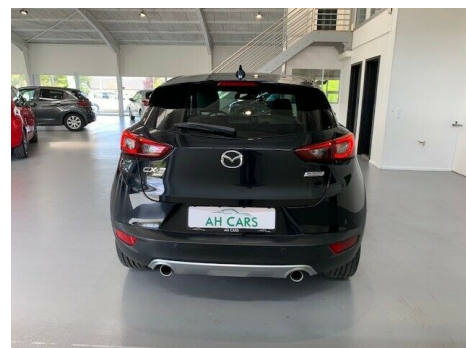

# Mazda CX-3 · 2,0 · Sky-G 150 Optimum aut. AWD

Pris: 214.800,-

Type:	Personvogn
Modelår:	2017
1. indreg:	02/2017
Kilometer:	59.000 km.
Brændstof:	Benzin
Farve:	Sortmetal
Antal døre:	5

ADAPTIV FARTPILOT · NAVIGATION · EKSklusiv HVID LÆDERKABINE · FULL LED LYS MED AUTOMATISK OP- OG NEDBLÆNDING · NAVIGATION · aut.gear/tiptronic · 18" alufælge · fuldaut. klima · fjernb. c.lås · parkeringssensor · ratgearskefte · Rear Vehicle Monitoring (RVM) · BOSE SOUND · kørecomputer · infocenter · startspærre · udv. temp. måler · regnsensor · sædevarme · højdejust. forsæde · 4x el-ruder · el-spejle m/varme · nøglefri betjening · bakkamera · automatisk start/stop · dæktryksmåler · multifunktionsrat · håndfrit til mobil · bluetooth · headup display · armlæn · isofix · læderindtræk · læderrat · tågelygter · automatisk lys · fjernlysassistent · led forlygter · 6 airbags · abs · antispin · esp · servo · lane assist · blindvinkelsassistent · automatisk nødbremsesystem · mørktonede ruder i bag · ikke ryger · service ok. EKSTRA PÅ DENNE BIL: ARMLÆN · INDSTIGNINGSLISTER · NAVIGATION · FULD LÆDERKABINE · DEN HELT STORE MODEL MED AWD (intelligent 4 hjulstræk) · AUTOMATGEAR OG 150 HK \*\*VELKOMMEN HOS AH CARS -ALTID KLAR EN GOD BILSNAK - BILLIG FINANSIERING MED OG UDEN UDBETALING\*\*

<b>Motor</b>	<b>Ydelse</b>	<b>Transmission</b>	<b>Mål</b>	<b>Økonomi</b>
Volume: 2,0	Effekt: 150 HK.	4-hjulstræk	Længde: 428 cm.	Tank: 44 l.
Cylinder: 4	Moment: 204	Gear: Automatgear	Bredde: 177 cm.	Km/l: 15,9 l.
Antal ventiler: 16	Topfart: 195 ktm/t.		Højde: 154 cm	Ejeravgift:
	0-100 km/t.: 9,60 sek.		Vægt: 1.265 kg.	DKK 2.520
				Produktionsår:
				-