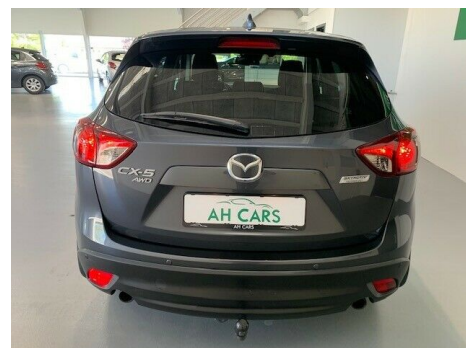

# Mazda CX-5 · 2,0 · Sky-G 160 Vision aut. AWD

**Pris: 198.800,-**

Type:	Personvogn
Modelår:	2014
1. indreg:	04/2014
Kilometer:	122.000 km.
Brændstof:	Benzin
Farve:	Koksmetal
Antal døre:	5

STOR OG HØJ SUV! MADA CX-5 AWD med AUTOMATGEAR og AFTAGELIGT TRÆK monteret · kan trække 1800kg! NAVIGATION! BENZIN MODEL BÅDE GOD TIL DE KORTE OG LANGE KØRETURE! AUTOMATGEAR · 2 zonet fuldautomatisk KLIMA · 17" alufælge · fjernb. c.lås · parkeringssensor (bag) · parkeringssensor (for) · FARTPILOT · kørecomputer · infocenter · startspærre · auto. nedbl. bakspejl · udv. temp. måler · regnsensor · SÆDEVARME · højdejust. førersæde · 4x el-ruder · el-spejle m/varme · automatisk start/stop · dæktryksmåler · multifunktionsrat · håndfrit til mobil · BLUETOOTH · musikstreaming via bluetooth · isofix · armlæn · kopholder · splitbagsæde · Læderrat · tågelygter · 6 airbags · abs · antispin · esp · servo · blindvinkelsassistent · tagræling · mørktonede ruder i bag · ikke ryger · BILEN ER MONTERET MED AFTAGELIGT TRÆK OG ER UNDERVOGNSBEHANDLET. BEMÆRK AT BILEN ER MED 4 HJULSTRÆK. DENNE BIL KAN LEVERES MED 12 eller 24 mdr. CARGARANTIE! DEN ER LANDSDÆKKENDE · DERMED KAN DU BRUGE LOKAL SERVICECENTER! EN GOD TRYGHED! DÆKKER I OGSÅ I HELE EUROPA! ØGER VÆRDIEN AF DIN BIL! \*\*VELKOMMEN HOS AH CARS -ALTID KLAR TIL EN GOD BILSNAK - BILLIG FINANSIERING MED OG UDEN UDBETALING\*\*

<b>Motor</b>	<b>Ydelse</b>	<b>Transmission</b>	<b>Mål</b>	<b>Økonomi</b>
Volume: 2,0	Effekt: 160 HK.	4-hjulstræk	Længde: 454 cm.	Tank: 56 l.
Cylinder: 4	Moment: 208	Gear: Automatgear	Bredde: 184 cm.	Km/l: 15,2 l.
Antal ventiler: 16	Topfart: 187 ktm/t.		Højde: 171 cm	Ejeravgift:
	0-100 km/t.: 9,60 sek.		Vægt: 1.537 kg.	DKK 3.140
				Produktionsår:
				-