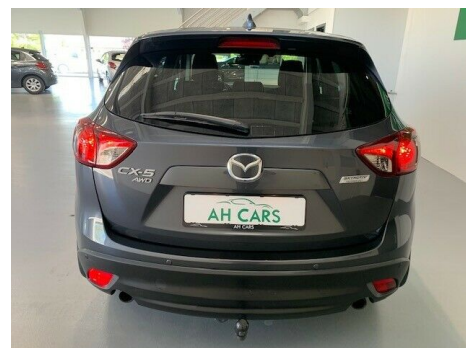

Mazda CX-5 · 2,0 · Sky-G 160 Vision aut. AWD

Pris: 198.800,-

Type:	Personvogn
Modelår:	2014
1. indreg:	04/2014
Kilometer:	122.000 km.
Brændstof:	Benzin
Farve:	Koksmetal
Antal døre:	5

STOR OG HØJ SUV! MADA CX-5 AWD med AUTOMATGEAR og AFTAGELIGT TRÆK monteret · kan trække 1800kg! NAVIGATION! BENZIN MODEL BÅDE GOD TIL DE KORTE OG LANGE KØRETURE! AUTOMATGEAR · 2 zonet fuldautomatisk KLIMA · 17" alufælge · fjernb. c.lås · parkeringssensor (bag) · parkeringssensor (for) · FARTPILOT · kørecomputer · infocenter · startspærre · auto. nedbl. bakspejl · udv. temp. måler · regnsensor · SÆDEVARME · højdejust. førersæde · 4x el-ruder · el-spejle m/varme · automatisk start/stop · dæktryksmåler · multifunktionsrat · håndfrit til mobil · BLUETOOTH · musikstreaming via bluetooth · isofix · armlæn · kopholder · splitbagsæde · Læderrat · tågelygter · 6 airbags · abs · antispin · esp · servo · blindvinkelsassistent · tagræling · mørktonede ruder i bag · ikke ryger · BILEN ER MONTERET MED AFTAGELIGT TRÆK OG ER UNDERVOGNSBEHANDLET. BEMÆRK AT BILEN ER MED 4 HJULSTRÆK. DENNE BIL KAN LEVERES MED 12 eller 24 mdr. CARGARANTIE! DEN ER LANDSDÆKKENDE · DERMED KAN DU BRUGE LOKAL SERVICECENTER! EN GOD TRYGHED! DÆKKER I OGSÅ I HELE EUROPA! ØGER VÆRDIEN AF DIN BIL! **VELKOMMEN HOS AH CARS -ALTID KLAR TIL EN GOD BILSNAK - BILLIG FINANSIERING MED OG UDEN UDBETALING**

Motor	Ydelse	Transmission	Mål	Økonomi
Volume: 2,0	Effekt: 160 HK.	4-hjulstræk	Længde: 454 cm.	Tank: 56 l.
Cylinder: 4	Moment: 208	Gear: Automatgear	Bredde: 184 cm.	Km/l: 15,2 l.
Antal ventiler: 16	Topfart: 187 ktm/t.		Højde: 171 cm	Ejeravgift:
	0-100 km/t.: 9,60 sek.		Vægt: 1.537 kg.	DKK 3.140
				Produktionsår:
				-