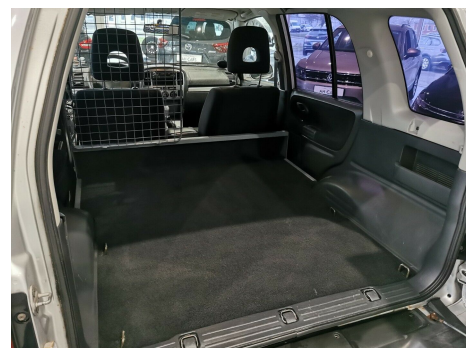

Suzuki Grand Vitara · 2,0 · Active Van

Pris: 35.000,- inkl. moms

Type:	Varevogn -Moms
Modelår:	2004
1. indreg:	05/2004
Kilometer:	131.000 km.
Brændstof:	Benzin
Farve:	Sølvmetal
Antal døre:	5

NEDVEJET OG DER FOR BILLIG ÅRLIG VÆGTAFGIFT !!! RIGTIG 4X4 MED REDUKTIONSGEAR OG STIV CHASSISRAMME - SUPER STÆRK BIL TIL JÆGEREN · LYSTFISKEREN · LANDMANDEN ELLER ANDRE DER IKKE VIL LADE SIG BEGRÆNSE AF LIDT UJÆVNT OG LØST TERRÆN. MÅ TRÆKKE OP TIL 1.775 KG. SKAL SYNES TIL SEPTEMBER 2022 airc. · fjernb. c.lås · startspærre · el-ruder · cd/radio · airbag · abs · servo · aftag. træk · tidligere undervognsbehandlet. SÆLGES ENGROS TIL CVR NUMMER. (uden garanti og reklamationsret) På vores engrosbiler anbefaler vi altid at tage en mekaniker eller anden bilsagkyndig med. VI ER PLACERET LIGE 500m FRA MOTORVEJEN I KOLDING! SÅ DET ER NEMT OG HURTIGT LIGE AT KIGGE FORBI · SÅ I KAN SE NÆRMERE PÅ BILEN!