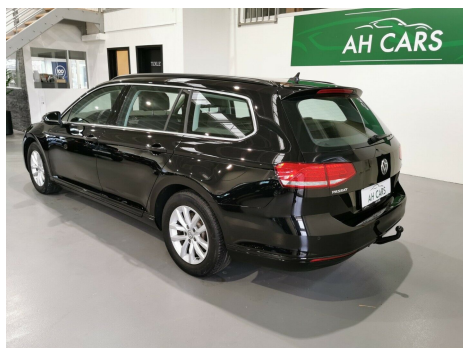

VW Passat · 1,4 · TSi 150 Comfortl. Variant DSG

Pris: 229.700,-

Type:	Personvogn
Modelår:	2016
1. indreg:	07/2016
Kilometer:	91.000 km.
Brændstof:	Benzin
Farve:	Sortmetal
Antal døre:	5

Corona-restriktioner gør · at butikken er fysisk lukket · men vi har mulighed for at fremvise bilen og tilbyde prøvekørsel på din hjemmeadresse eller andet aftalt sted uden for forretningens matrikel. Vi er stadig fuldt tilgængelige på telefon og mail · ligesom vi også vil have mulighed for at fremvise biler online - så tøv ikke med at kontakte os.... **AUTOMATGEAR! TRÆK ER MONTERET! INTEGRERET NAVIGATION! PÆN VW PASSAT MED MASSER AF UDSTYR! BLANKE RUDELISTER! VARME I FORRUDE! VARME I RAT! ADAPTIV FARTPILOT! BAKKAMERA! MEGET ØKONOMISK BENZINBIL KOSTER KUN kr. 640 -- i halvårlig grøn ejerafgift!**

AUTOMATGEAR · 16" alufælge · VARME i rat · 3 zone KLIMA · c.lås · fjernb. c.lås · parkeringssensor (bag) · parkeringssensor (for) · ADAPTIV FARTPILOT · kørecomputer · infocenter · VARME i forrude · auto. nedbl. bakspejl · udv. temp. måler · regnsensor · SÆDEVARME · højdejust. forsæder · 4x el-ruder · el-klapbare sidespejle · NØGLEFRI betjening · bakkamera · dæktryksmåler · ELEKTRISK parkeringsbremse · træthedsregistrering · CD/Radio · NAVIGATION · multifunktionsrat · håndfrit til mobil · BLUETOOTH · musikstreaming via bluetooth · SD kortlæser · USB tilslutning · AUX tilslutning · ARMLÆN · isofix · bagagerumsdækken · kopholder · stofindtræk · splitbagsæde · læderrat · TÅGELYGTER · automatisk lys · 6 airbags · abs · antispin · esp · servo · tagræling · ikke ryger · TRÆK DENNE BIL KAN LEVERES MED 12 eller 24 mdr. CARGARANTIE! DEN ER LANDSDÆKKENDE · DERMED KAN DU BRUGE LOKAL SERVICECENTER! EN GOD TRYGHED! DÆKKER I OGSÅ I HELE EUROPA! ØGER VÆRDIEN AF DIN BIL! VI ER PLACERET LIGE 500m FRA MOTORVEJEN I KOLDING! SÅ DET ER NEMT OG HURTIGT LIGE AT KIGGE FORBI · SÅ I KAN SE NÆRMERE PÅ BILEN! ****VELKOMMEN HOS AH CARS -ALTID KLAR TIL EN GOD BILSNAK - BILLIG FINANSIERING MED OG UDEN UDBETALING****