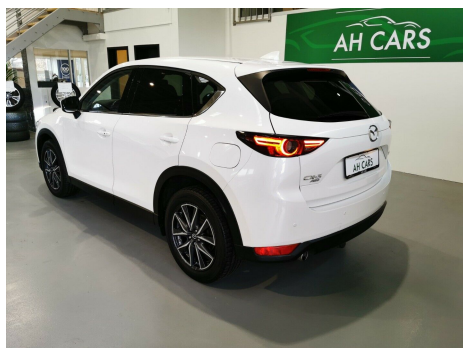

Mazda CX-5 · 2,2 · Sky-D 175 Optimum aut. AWD

Pris: 279.500,-

Type:	Personvogn
Modelår:	2017
1. indreg:	05/2017
Kilometer:	119.000 km.
Brændstof:	Diesel
Farve:	Perlemorshvid
Antal døre:	5

AUTOMATGEAR! 4-HJULSTRÆK! TOP-MODEL MAZDA CX-5 OPTIMUM! FULDAUTOMATISK 2 ZONET KLIMA! FULL LED LYS-PAKKE MED FJERNLYSASSISTENT! AFTAG. TRÆK ER MONTERET! STOR OG STÆRK SUV BIL KAN TRÆKKE 2100! GOD BIL TIL FX CAMPINGVOGN! LÆDERINDTRÆK! EL-BETJENT BAGKLAP! INTEGRERET NAVIGATION! 19" alufælge · parkeringssensor (bag) · parkeringssensor (for) · FARTPILOT · kørecomputer · infocenter · startspærre · auto. nedbl. bakspejl · udv. temp. måler · regnsensor · SÆDEVARME BÅDE FORAN OG BAGVED · el indst. førersæde m. memory · 4x el-ruder · el-klapbare sidespejle m. varme · NØGLEFRI betjening · bakkamera · automatisk start/stop · el betjent bagklap · dæktryksmåler · elektrisk parkeringsbremse · træthedsregistrering · DABradio · NAVIGATION · multifunktionsrat · håndfrit til mobil · BLUETOOTH · musikstreaming via bluetooth · HEADUP DISPLAY · isofix · armlæn · bagagerumsdækken · læderindtræk · splitbagsæde · læderrat · TÅGELYGTER · automatisk lys · 6 airbags · abs · antispin · esp · servo · vognbaneassistent · BLINDVINKELSASSISTENT · automatisk nødbremsesystem · mørktonede ruder i bag · ikke ryger diesel partikel filter · AFTAG. TRÆK · 6 airbags DENNE BIL KAN LEVERES MED 12 eller 24 mdr. CARGARANTIE! DEN ER LANDSDÆKKENDE · DERMED KAN DU BRUGE LOKAL SERVICECENTER! EN GOD TRYGHED! DÆKKER I OGSÅ I HELE EUROPA! ØGER VÆRDIEN AF DIN BIL! VI ER PLACERET LIGE 500m FRA MOTORVEJEN I KOLDING! SÅ DET ER NEMT OG HURTIGT LIGE AT KIGGE FORBI · SÅ I KAN SE NÆRMERE PÅ BILEN! **VELKOMMEN HOS AH CARS -ALTID KLAR TIL EN GOD BILSNAK - BILLIG FINANSIERING MED OG UDEN UDBETALING**