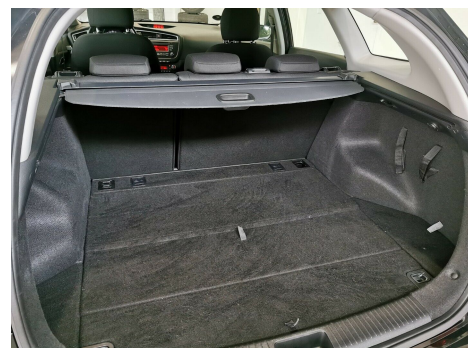

Kia Ceed · 1,6 · CRDi 136 Style+ Clim SW

Pris: 144.800,-

Type:	Personvogn
Modelår:	2016
1. indreg:	02/2016
Kilometer:	85.000 km.
Brændstof:	Diesel
Farve:	Sortmetal
Antal døre:	5

FORTSAT KIA FABRIKSGARANTI TIL FEBRUAR 2023! STOR OG RUMMELIG STATIONCAR MED MASSER AF UDSTYR! KLIMA! FARTPILOT! BLUETOOTH! LED-KØRELYS! MEGET ØKONOMISK BIL 25 · 6 KM/L! VARME I RAT · 2 zone KLIMA · c.lås · fjernb. c.lås · FARTPILOT · kørecomputer · infocenter · udv. temp. måler · SÆDEVARME · el-ruder · el-spejle · cd/radio · multifunktionsrat · håndfrit til mobil · BLUETOOTH · USB tilslutning · AUX tilslutning · ARMLÆN · isofix · bagagerumsdækken · kopholder · stofindtræk · splitbagsæde · LÆDERRAT · tågelygter · LED kørelys · abs · antispin · esp · servo · TAGRÆLLING · ikke ryger · service OK · diesel partikel filter · 6 airbags DENNE BIL KAN LEVERES MED 12 eller 24 mdr. CARGARANTIE! DEN ER LANDSDÆKKENDE · DERMED KAN DU BRUGE LOKAL SERVICECENTER! EN GOD TRYGHED! DÆKKER I OGSÅ I HELE EUROPA! ØGER VÆRDIEN AF DIN BIL! **VELKOMMEN HOS AH CARS -ALTID KLAR TIL EN GOD BILSNAK - BILLIG FINANSIERING MED OG UDEN UDBETALING**