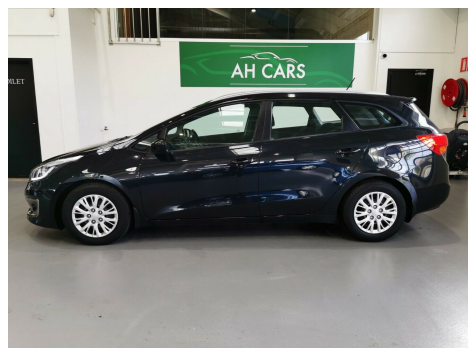

Kia Ceed · 1,6 · CRDi 136 Style+ Clim SW

Pris: 144.800,-

Type:	Personvogn
Modelår:	2016
1. indreg:	02/2016
Kilometer:	85.000 km.
Brændstof:	Diesel
Farve:	Sortmetal
Antal døre:	5

FORTSAT KIA FABRIKSGARANTI TIL FEBRUAR 2023! STOR OG RUMMELIG STATIONCAR MED MASSER AF UDSTYR! KLIMA! FARTPILOT! BLUETOOTH! LED-KØRELYS! MEGET ØKONOMISK BIL 25 · 6 KM/L! VARME I RAT · 2 zone KLIMA · c.lås · fjernb. c.lås · FARTPILOT · kørecomputer · infocenter · udv. temp. måler · SÆDEVARME · el-ruder · el-spejle · cd/radio · multifunktionsrat · håndfrit til mobil · BLUETOOTH · USB tilslutning · AUX tilslutning · ARMLÆN · isofix · bagagerumsdækken · kopholder · stofindtræk · splitbagsæde · LÆDERRAT · tågelygter · LED kørelys · abs · antispin · esp · servo · TAGRÆLLING · ikke ryger · service OK · diesel partikel filter · 6 airbags DENNE BIL KAN LEVERES MED 12 eller 24 mdr. CARGARANTIE! DEN ER LANDSDÆKKENDE · DERMED KAN DU BRUGE LOKAL SERVICECENTER! EN GOD TRYGHED! DÆKKER I OGSÅ I HELE EUROPA! ØGER VÆRDIEN AF DIN BIL! **VELKOMMEN HOS AH CARS -ALTID KLAR TIL EN GOD BILSNAK - BILLIG FINANSIERING MED OG UDEN UDBETALING**

Motor	Ydelse	Transmission	Mål	Økonomi
Volume: 1,6	Effekt: 136 HK.	Forhjulstræk	Længde: 451 cm.	Tank: 53 l.
Cylinder: 4	Moment: 280	Gear: Manuel gear	Bredde: 178 cm.	Km/l: 25,6 l.
Antal ventiler: 16	Topfart: 194 ktm/t.		Højde: 149 cm	Ejerafgift:
	0-100 km/t.: 10,50 sek.		Vægt: 1.332 kg.	DKK 2.180
				Produktionsår:
				-