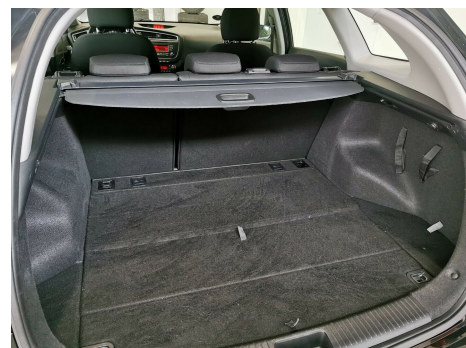

Kia Ceed · 1,6 · CRDi 136 Style+ Clim SW

Pris: 144.800,-

Type:	Personvogn
Modelår:	2016
1. indreg:	02/2016
Kilometer:	85.000 km.
Brændstof:	Diesel
Farve:	Sortmetal
Antal døre:	5

FORTSAT KIA FABRIKSGARANTI TIL FEBRUAR 2023! STOR OG RUMMELIG STATIONCAR MED MASSER AF UDSTYR! KLIMA! FARTPILOT! BLUETOOTH! LED-KØRELYS! MEGET ØKONOMISK BIL 25 · 6 KM/L! VARME I RAT · 2 zone KLIMA · c.lås · fjernb. c.lås · FARTPILOT · kørecomputer · infocenter · udv. temp. måler · SÆDEVARME · el-ruder · el-spejle · cd/radio · multifunktionsrat · håndfrit til mobil · BLUETOOTH · USB tilslutning · AUX tilslutning · ARMLÆN · isofix · bagagerumsdækken · kopholder · stofindtræk · splitbagsæde · LÆDERRAT · tågelygter · LED kørelys · abs · antispin · esp · servo · TAGRÆLLING · ikke ryger · service OK · diesel partikel filter · 6 airbags DENNE BIL KAN LEVERES MED 12 eller 24 mdr. CARGARANTIE! DEN ER LANDSDÆKKENDE · DERMED KAN DU BRUGE LOKAL SERVICECENTER! EN GOD TRYGHED! DÆKKER I OGSÅ I HELE EUROPA! ØGER VÆRDIEN AF DIN BIL! **VELKOMMEN HOS AH CARS -ALTID KLAR TIL EN GOD BILSNAK - BILLIG FINANSIERING MED OG UDEN UDBETALING**