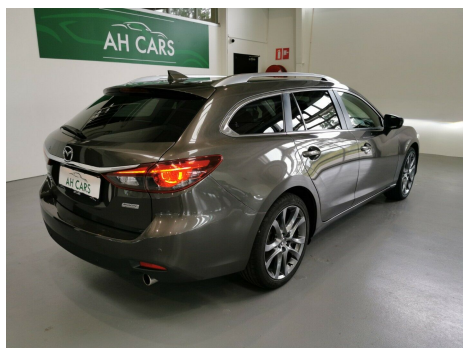

## Mazda 6 · 2,0 · Sky-G 165 Vision stc.

**Pris: 189.800,-**

Type:	Personvogn
Modelår:	2015
1. indreg:	08/2015
Kilometer:	69.000 km.
Brændstof:	Benzin
Farve:	Koksmetal
Antal døre:	5

**NETOP ANKOMMET! FACELIFTET MAZDA 6 I DEN HELT RIGTIGE TITANIUM FLASH FARVE! LED FORLYGTER!**

UNDERVOGNSBEHANDLET! 19" Originale Mazda Alufælge! 2 zone KLIMA! NAVIGATION! P-SENSOR FOR & BAG! fjernb. c.lås · fartpilot · kørecomputer · infocenter · startspærre · auto. nedbl. bakspejl · udv. temp. måler · regnsensor · sædevarme · højdejust. førersæde · 4x el-ruder · el-klapbare sidespejle m. varme · automatisk start/stop · dæktryksmåler · cd · dab radio · multifunktionsrat · håndfrit til mobil · bluetooth · musikstreaming via bluetooth · usb tilslutning · armlæn · isofix · bagagerumsdækken · kopholder · splitbagsæde · læderrat · tågelygter · automatisk lys · led kørelys · 6 airbags · abs · antispin · esp · servo · blindvinkelsassistent · tagræling · mørktonede ruder i bag · ikke ryger · service ok **UTROLIG FLOT OG RUMMELIG FAMILIEBIL!** **\*\*VELKOMMEN HOS AH CARS -ALTID KLAR TIL EN GOD BILSNAK - BILLIG FINANSIERING MED OG UDEN UDBETALING\*\*** ·