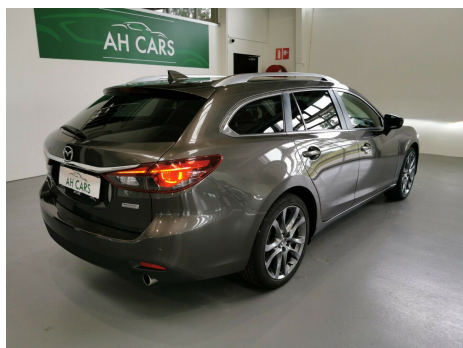

Mazda 6 · 2,0 · Sky-G 165 Vision stc.

Pris: 189.800,-

Type:	Personvogn
Modelår:	2015
1. indreg:	08/2015
Kilometer:	69.000 km.
Brændstof:	Benzin
Farve:	Koksmetal
Antal døre:	5

NETOP ANKOMMET! FACELIFTET MAZDA 6 I DEN HELT RIGTIGE TITANIUM FLASH FARVE! LED FORLYGTER!

UNDERVOGNSBEHANDLET! 19" Originale Mazda Alufælge! 2 zone KLIMA! NAVIGATION! P-SENSOR FOR & BAG! fjernb. c.lås · fartpilot · kørecomputer · infocenter · startspærre · auto. nedbl. bakspejl · udv. temp. måler · regnsensor · sædevarme · højdejust. førersæde · 4x el-ruder · el-klapbare sidespejle m. varme · automatisk start/stop · dæktryksmåler · cd · dab radio · multifunktionsrat · håndfrit til mobil · bluetooth · musikstreaming via bluetooth · usb tilslutning · armlæn · isofix · bagagerumsdækken · kopholder · splitbagsæde · læderrat · tågelygter · automatisk lys · led kørelys · 6 airbags · abs · antispin · esp · servo · blindvinkelsassistent · tagræling · mørktonede ruder i bag · ikke ryger · service ok **UTROLIG FLOT OG RUMMELIG FAMILIEBIL!** ****VELKOMMEN HOS AH CARS -ALTID KLAR TIL EN GOD BILSNAK - BILLIG FINANSIERING MED OG UDEN UDBETALING**** ·