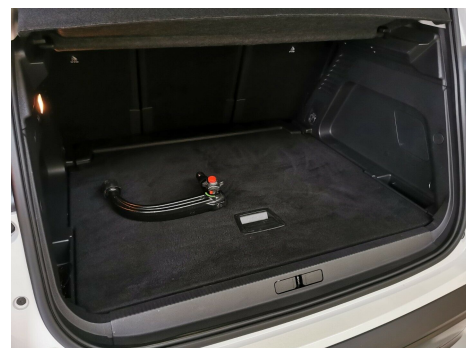

Citroën C5 Aircross · 1,5 · BlueHDi 130 SportLine EAT8

Pris: 298.700,-

Type:	Personvogn
Modelår:	2019
1. indreg:	03/2019
Kilometer:	58.000 km.
Brændstof:	Diesel
Farve:	Hvidmetal
Antal døre:	5

TOPMODEL SPORTLINE C5 AIRCROSS! AUTOMATGEAR! LED-FORLYGTER! GLASTAG / EL-SOLTAG! AFT. TRÆK ER MONTERET! UNDERVOGNSBEHANDLET! ADAPTIV FARTPILOT! GOD KØREKOMFORT OG MASSER AF PLADS! MEGET ØKONOMISK BIL KØRER OP TIL 27 · 5 KM/L! AUTOMATGEAR · 19" alufælge · 2 zone KLIMA · fjernb. c.lås · ADAPTIV FARTPILOT · kørecomputer · infocenter · auto. nedbl. bakspejl · udv. temp. måler · regnsensor · SÆDEVARME · højdejust. forsæder · EL indst. førersæde · EL-soltag · glastag · 4x el-ruder · el-klapbare sidespejle · BAKKAMERA · parkeringssensor (bag) · parkeringssensor (for) · automatisk start/stop · EL betjent bagklap · dæktryksmåler · ELEKTRISK parkeringsbremse · skiltegenkendelse · NAVIGATION · multifunktionsrat · håndfrit til mobil · BLUETOOTH · musikstreaming via bluetooth · ANDROID auto · APPLE carplay · USB tilslutning · isofix · armlæn · bagagerumsdækken · kopholder · stofindtræk · dellæder · splitbagsæde · LÆDERRAT · 3 individuelle sæder i bag · automatisk lys · fuld LED forlygter · 7 airbags · abs · antispin · esp · servo · vognbaneassistent · blindvinkelsassistent · automatisk nødbremsesystem · TAGRÆLLING · tonede ruder · mørktonede ruder i bag · ikke ryger · service OK · aftag. træk · diesel partikel filter · tidligere undervognsbehandlet DENNE BIL KAN LEVERES MED 12 eller 24 mdr. CARGARANTIE! DEN ER LANDSDÆKKENDE · DERMED KAN DU BRUGE LOKAL SERVICECENTER! EN GOD TRYGHED! DÆKKER I OGSÅ I HELE EUROPA! ØGER VÆRDIEN AF DIN BIL! VI ER PLACERET LIGE 500m FRA MOTORVEJEN I KOLDING! SÅ DET ER NEMT OG HURTIGT LIGE AT KIGGE FORBI · SÅ I KAN SE NÆRMERE PÅ BILEN! **VELKOMMEN HOS AH CARS -ALTID KLAR TIL EN GOD BILSNAK - BILLIG FINANSIERING MED OG UDEN UDBETALING**