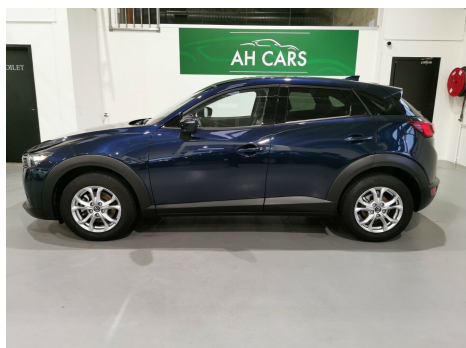

Mazda CX-3 · 2,0 · Sky-G 121 Vision aut.

Pris: 217.700,-

Type:	Personvogn
Modelår:	2019
1. indreg:	08/2019
Kilometer:	23.000 km.
Brændstof:	Benzin
Farve:	Mørkblåmetal
Antal døre:	5

Corona-restriktioner gør · at butikken er fysisk lukket · men vi har mulighed for at fremvise bilen og tilbyde prøvekørsel på din hjemmeadresse eller andet aftalt sted uden for forretningens matrikel. Vi er stadig fuldt tilgængelige på telefon og mail · ligesom vi også vil have mulighed for at fremvise biler online - så tøv ikke med at kontakte os.... **AUTOMATGEAR! UNDERVOGNSBEHANDLET! FARTPILOT! DEN POPULÆRE MAZDA CX-3! 7" touch screen og HMI Commander! SUPER SMART "MINI" SUV! VELKØRENDE BENZINBIL BÅDE GOD TIL DE KORTE OG LANGE KØRETURE! MASSER AF UDSTYR! AUTOMATGEAR 16" alufælge · fuldaut. KLIMA · c.lås · fjernb. c.lås · parkeringssensor (bag) · FARTPILOT · kørecomputer · infocenter · auto. nedbl. bakspejl · udv. temp. måler · regnsensor · SÆDEVARME · højdejust. forsæder · 4x el-ruder · el-spejle · NØGLEFRI betjening · automatisk start/stop · dæktryksmåler · ELEKTRISK parkeringsbremse · DAB radio · multifunktionsrat · håndfrit til mobil · BLUETOOTH · musikstreaming via bluetooth · USB tilslutning · AUX tilslutning · armlæn · isofix · bagagerumsdækken · kopholder · stofindtræk · splitbagsæde · LÆDERRAT · automatisk lys · abs · antispin · esp · servo · vognbaneassistent · BLINDVINKELASSISTENT · mørktonede ruder i bag · ikke ryger · service OK · tidligere UNDERVOGNSBEHANDLET · 6 airbags DENNE BIL KAN LEVERES MED 12 eller 24 mdr. CARGARANTIE! DEN ER LANDSDÆKKENDE · DERMED KAN DU BRUGE LOKAL SERVICECENTER! EN GOD TRYGHED! DÆKKER I OGSÅ I HELE EUROPA! ØGER VÆRDIEN AF DIN BIL! VI ER PLACERET LIGE 500m FRA MOTORVEJEN I KOLDING! SÅ DET ER NEMT OG HURTIGT LIGE AT KIGGE FORBI · SÅ I KAN SE NÆRMERE PÅ BILEN! ****VELKOMMEN HOS AH CARS -ALTID KLAR TIL EN GOD BILSNAK - BILLIG FINANSIERING MED OG UDEN UDBETALING******