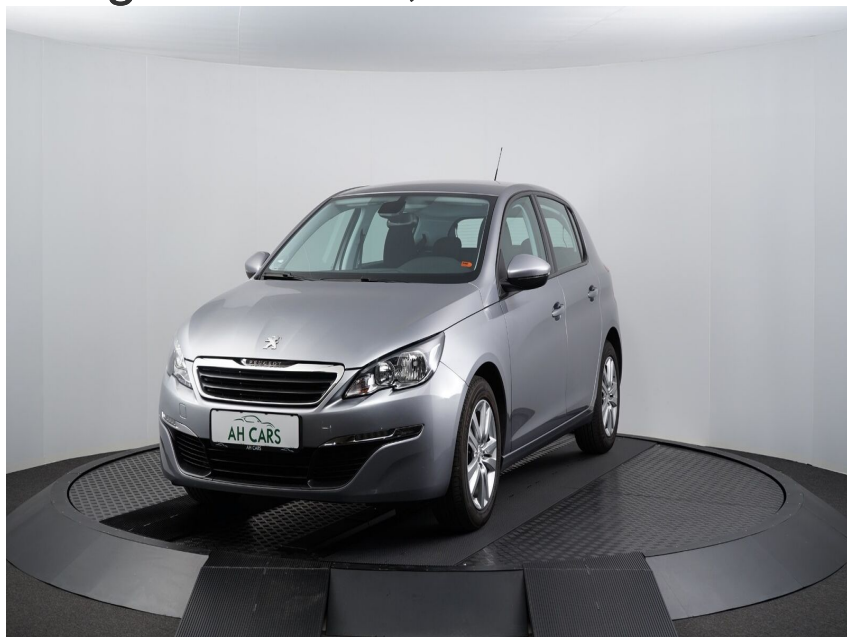

## Peugeot 308 · 1,2 · e-THP 110 Active

**Pris: 139.900,-**

Type:	Personvogn
Modelår:	2016
1. indreg:	01/2016
Kilometer:	44.000 km.
Brændstof:	Benzin
Farve:	Sølvmetal
Antal døre:	5

MEGET FIN OG VELHOLDT PEUGEOT 308 · FULDAUTOMATISK 2 ZONE KLIMA · PARKERINGSSENSOR FARTPILOT · 16" alufælge · fjernb. c.lås · kørecomputer · infocenter · startspærre · auto. nedbl. bakspejl · udv. temp. måler · regnsensor · sædevarme · højdejust. førersæde · 4x el-ruder · el-spejle · dæktryksmåler · automatisk start/stop · multifunktionsrat · håndfrit til mobil · bluetooth · musikstreaming via bluetooth · armlæn · isofix · læderrat · led kørelys · 6 airbags · esp · abs · servo · ikke ryger · service ok · UNDERVOGNSBEHANDLET · KUN 330 -- I HALVÅRLIG EJERAFGIFT. BILEN ER LIGE SERVICERET · LEVERES NYSYNET. **\*\*VELKOMMEN HOS AH CARS -ALTID KLAR EN GOD BILSNAK - BILLIG FINANSIERING MED OG UDEN UDBETALING\*\***

<b>Motor</b>	<b>Ydelse</b>	<b>Transmission</b>	<b>Mål</b>	<b>Økonomi</b>
Volume: 1,2	Effekt: 110 HK.	Forhjulstræk	Længde: 425 cm.	Tank: 53 l.
Cylinder: 3	Moment: 205	Gear: Manuel gear	Bredde: 186 cm.	Km/l: 25 l.
Antal ventiler: 12	Topfart: 188 ktm/t.		Højde: 146 cm	Ejerafgift:
	0-100 km/t.: 12,40 sek.		Vægt: 1.345 kg.	DKK 660
				Produktionsår:
				-