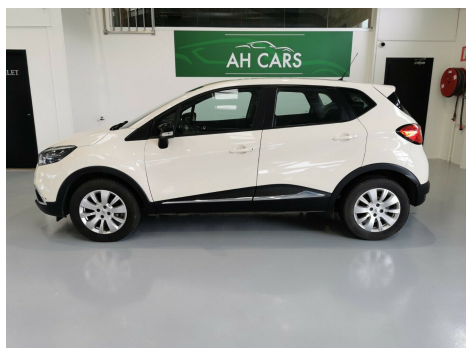

## Renault Captur · 0,9 · TCe 90 Expression

Pris: 109.800,-

Type:	Personvogn
Modelår:	2015
1. indreg:	11/2015
Kilometer:	56.000 km.
Brændstof:	Benzin
Farve:	Hvid
Antal døre:	5

HØJ IND OG Udstigning! TRÆK ER MONTERET! MEGET ØKONOMISK BENZINBIL KOSTER KUN kr. 640 - i halvårlig grøn ejeravgift! LED KØRELYS! AIRCONDITION! FARTPILOT! 16" alufælge · AIRCONDITION · fjernb. c.lås · FARTPILOT · kørecomputer · infocenter · udv. temp. måler · SÆDEVARME · højdejust. førersæde · 4x el-ruder · el-spejle · NAVIGATION · multifunktionsrat · håndfrit til mobil · BLUETOOTH · USB tilslutning · AUX tilslutning · isofix · bagagerumsdækken · kopholder · stofindtræk · splitbagsæde · LÆDERRAT · tågelygter · LED kørelys · abs · antispin · esp · servo · ikke ryger · TRÆK DENNE BIL KAN LEVERES MED 12 eller 24 mdr. CARGARANTIE! DEN ER LANDSDÆKKENDE · DERMED KAN DU BRUGE LOKAL SERVICECENTER! EN GOD TRYGHED! DÆKKER I OGSÅ I HELE EUROPA! ØGER VÆRDIEN AF DIN BIL! VI ER PLACERET LIGE 500m FRA MOTORVEJEN I KOLDING! SÅ DET ER NEMT OG HURTIGT LIGE AT KIGGE FORBI · SÅ I KAN SE NÆRMERE PÅ BILEN! \*\*VELKOMMEN HOS AH CARS -ALTD KLAR TIL EN GOD BILSNAK - BILLIG FINANSIERING MED OG UDEN UDBETALING\*\*

<b>Motor</b>	<b>Ydelse</b>	<b>Transmission</b>	<b>Mål</b>	<b>Økonomi</b>
Volume: 0,9	Effekt: 90 HK.	Forhjulstræk	Længde: 412 cm.	Tank: 45 l.
Cylinder: 3	Moment: 135	Gear: Manuel gear	Bredde: 178 cm.	Km/l: 19,6 l.
Antal ventiler: 12	Topfart: 171 ktm/t.		Højde: 157 cm	Ejerafgift:
	0-100 km/t.: 12,9 sek.		Vægt: 1.076 kg.	DKK 1.280
				Produktionsår:
				-