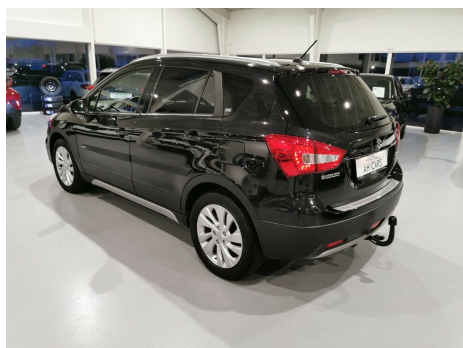

Suzuki S-Cross · 1,0 · Boosterjet Active

Pris: 174.800,-

Type:	Personvogn
Modelår:	2018
1. indreg:	11/2018
Kilometer:	45.000 km.
Brændstof:	Benzin
Farve:	Sortmetal
Antal døre:	5

LED FORLYGTER! AFTAGELIGT TRÆK ER MONTERET PÅ DENNE BIL! DEN STORE OG POPULÆRE SUZUKI S-CROSS! MASSER AF PLADS OG Udstyr! FARTPILOT! APPLE CARPLAY! BAKKAMERA! NØGLEFRI! HØJ IND OG Udstigning! MEGET ØKONOMISK BIL KØRER OP TIL 20 · 8 KM/L! KOSTER KUN kr. 580 - i halvårlig grøn ejeravgift! 17" alufælge med MICHELIN CROSSCLIMATE HELÅRSDÆK · 2 zone KLIMA · fjernb. c.lås · NØGLEFRI betjening · FARTPILOT · kørecomputer · infocenter · udv. temp. måler · SÆDEVARME · højdejust. forsæder · 4x el-ruder · EL-spejle med varme · BAKKAMERA · automatisk start/stop · dæktryksmåler · DAB radio · multifunktionsrat · håndfrit til mobil · BLUETOOTH · musikstreaming via bluetooth · ANDROID auto · APPLE carplay · USB tilslutning · armlæn · isofix · bagagerumsdækken · kopholder · stofindtræk · splitbagsæde · LÆDERRAT · tågelygter · automatisk lys · LED kørellys · fuld LED forlygter · 7 airbags · abs · antispin · esp · servo · tagræling · tonede ruder · mørktonede ruder i bag · ikke ryger · service OK · AFTAGELIGT TRÆK DENNE BIL KAN LEVERES MED 12 eller 24 mdr. CARGARANTIE! DEN ER LANDSDÆKKENDE · DERMED KAN DU BRUGE LOKAL SERVICECENTER! EN GOD TRYGHED! DÆKKER I OGSÅ I HELE EUROPA! ØGER VÆRDIEN AF DIN BIL! VI ER PLACERET LIGE 500m FRA MOTORVEJEN I KOLDING! SÅ DET ER NEMT OG HURTIGT LIGE AT KIGGE FORBI · SÅ I KAN SE NÆRMERE PÅ BILEN! **VELKOMMEN HOS AH CARS -ALTID KLAR TIL EN GOD BILSNAK - BILLIG FINANSIERING MED OG UDEN UDBETALING**

Motor	Ydelse	Transmission	Mål	Økonomi
Volume: 1,0	Effekt: 112 HK.	Forhjulstræk	Længde: 430 cm.	Tank: 47 l.
Cylinder: 3	Moment: 170	Gear: Manuel gear	Bredde: 179 cm.	Km/l: 20,8 l.
Antal ventiler: 12	Topfart: 180 ktm/t.		Højde: 159 cm	Ejerafgift:
	0-100 km/t.: 11,0 sek.		Vægt: 1.165 kg.	DKK 1.200
				Produktionsår:
				-